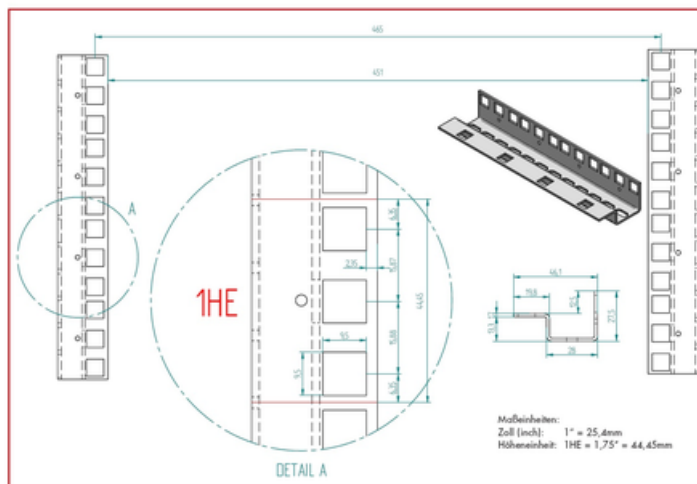

■ SCHNITTANSICHT DER VERTIKALEN 19"-PROFILSCHIENEN

SCHRACK PROFIL MONTANT VERTICAL 19" PENTRU DULAP DW DE 9U

EAN-Code 9004840230819 Lungime 401,00mm Latime neta 48,00mm Inaltime 30,00mm Masa neta 0,60kg. Temperatura maxima a mediului ambiant 40°C Produs sine profil
Pret: 70,94 LEI (TVA inclus)

Detalii online: <https://www.materialelectrice.ro/profil-montant-vertical-19-pentru-dulap-dw-de-9u-84670>