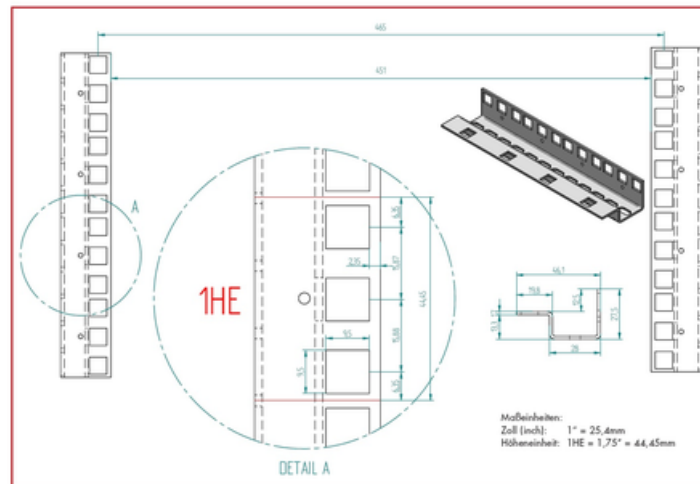

■ SCHNITTANSICHT DER VERTIKALEN 19"-PROFILSCHIENEN

**SCHRACK PROFIL MONTANT VERTICAL 19" PENTRU DULAP DW DE 21U**

EAN-Code 9004840230833 Temperatura maxima a mediului ambient 40°C Produs sine profil  
Pret: 104,21 LEI (TVA inclus)

Detalii online: <https://www.materialelectrice.ro/profil-montant-vertical-19-pentru-dulap-dw-de-21u-84668>