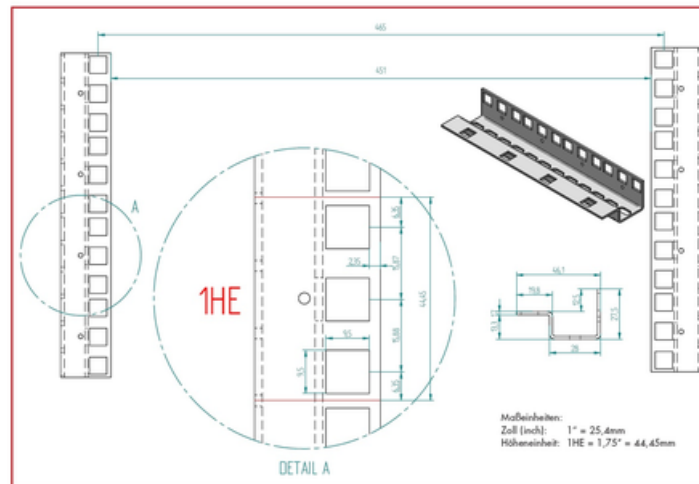

■ SCHNITTANSICHT DER VERTIKALEN 19"-PROFILSCHIENEN

**SCHRACK PROFIL MONTANT VERTICAL 19" PENTRU DULAP DW DE 12U**

EAN-Code 9004840230826 Lungime 535,00mm Latime neta 50,00mm Inaltime 28,00mm Masa neta 0,70kg. Temperatura maxima a mediului ambiant 40°C Produs sine profil  
Pret: 80,08 LEI (TVA inclus)

Detalii online: <https://www.materialelectrice.ro/profil-montant-vertical-19-pentru-dulap-dw-de-12u-84667>