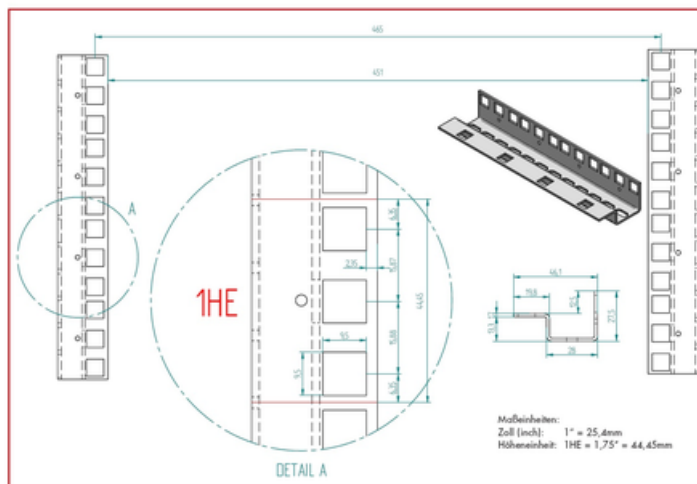

■ SCHNITTANSICHT DER VERTIKALEN 19"-PROFILSCHIENEN

SCHRACK PROFIL MONTANT VERT 19" DE 45U PT.DULAP DS-, DSZ- SI DSI

EAN-Code 9004840230789 Masa neta 1,30kg. Temperatura minima a mediului ambiant -10°C Temperatura maxima a mediului ambiant 70°C Produs sine profil
Pret: 173,66 LEI (TVA inclus)

Detalii online: <https://www.materialelectrice.ro/profil-montant-vert-19-de-45u-pt-dulap-ds-dsz-si-dsi-84665>