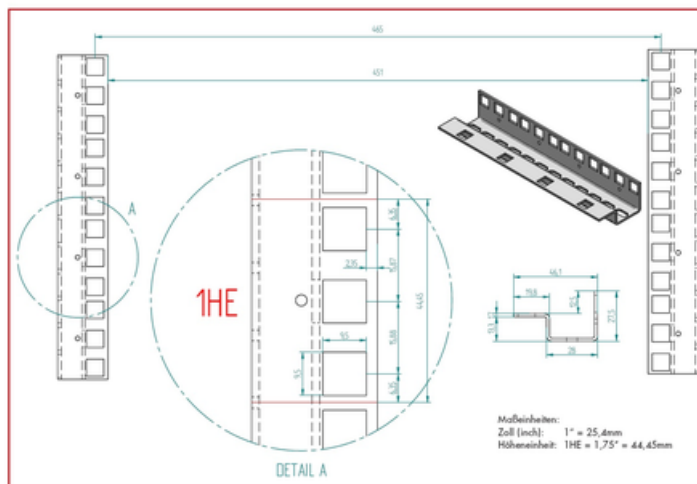

■ SCHNITTANSICHT DER VERTIKALEN 19"-PROFILSCHIENEN

SCHRACK PROFIL MONTANT VERT 19" DE 42U PT.DULAP DS-, DSZ- SI DSI

EAN-Code 9004840230772 Masa neta 1,20kg. Temperatura minima a mediului ambiant -10°C Temperatura maxima a mediului ambiant 70°C Produs sine profil

Pret: 164,52 LEI (TVA inclus)

Detalii online: <https://www.materialelectrice.ro/profil-montant-vert-19-de-42u-pt-dulap-ds-dsz-si-dsi-84664>