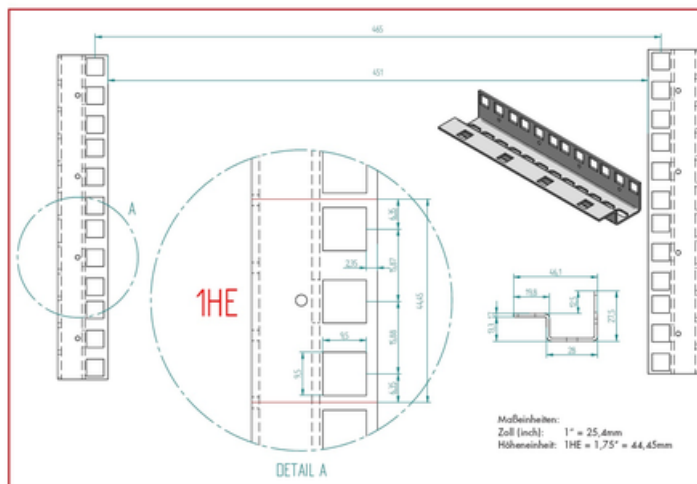

■ SCHNITTANSICHT DER VERTIKALEN 19"-PROFILSCHIENEN

SCHRACK PROFIL MONTANT VERT 19" DE 37U PT.DULAP DS-, DSZ- SI DSI

EAN-Code 9004840230765 Masa neta 1,10kg. Temperatura minima a mediului ambiant -10°C Temperatura maxima a mediului ambiant 70°C Produs sine profil
Pret: 150,97 LEI (TVA inclus)

Detalii online: <https://www.materialelectrice.ro/profil-montant-vert-19-de-37u-pt-dulap-ds-dsz-si-dsi-84663>