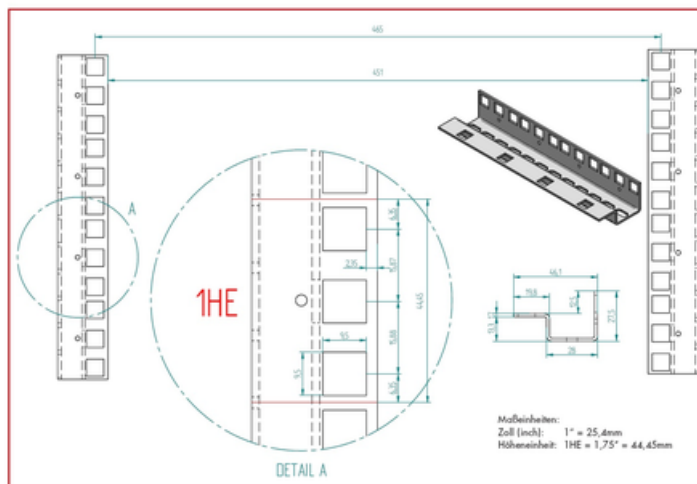

■ SCHNITTANSICHT DER VERTIKALEN 19"-PROFILSCHIENEN

**SCHRACK PROFIL MONTANT VERT 19" DE 37U PT.DULAP DS-, DSZ- SI DSI**

EAN-Code 9004840230765 Masa neta 1,10kg. Temperatura minima a mediului ambiant -10°C Temperatura maxima a mediului ambiant 70°C Produs sine profil  
Pret: 150,97 LEI (TVA inclus)

Detalii online: <https://www.materialelectrice.ro/profil-montant-vert-19-de-37u-pt-dulap-ds-dsz-si-dsi-84663>