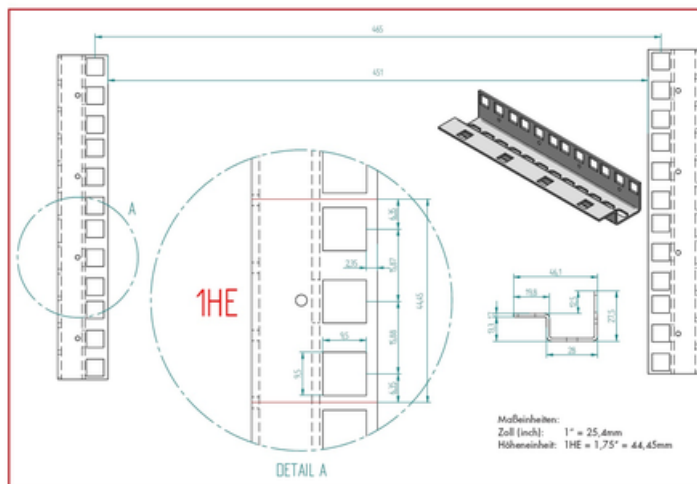

■ SCHNITTANSICHT DER VERTIKALEN 19"-PROFILSCHIENEN

**SCHRACK PROFIL MONTANT VERT 19" DE 32U PT.DULAP DS-, DSZ- SI DSI**

EAN-Code 9004840230758 Temperatura minima a mediului ambiant -10°C Temperatura maxima a mediului ambiant 70°C Produs sine profil  
Pret: 137,35 LEI (TVA inclus)

Detalii online: <https://www.materialelectrice.ro/profil-montant-vert-19-de-32u-pt-dulap-ds-dsz-si-dsi-84662>