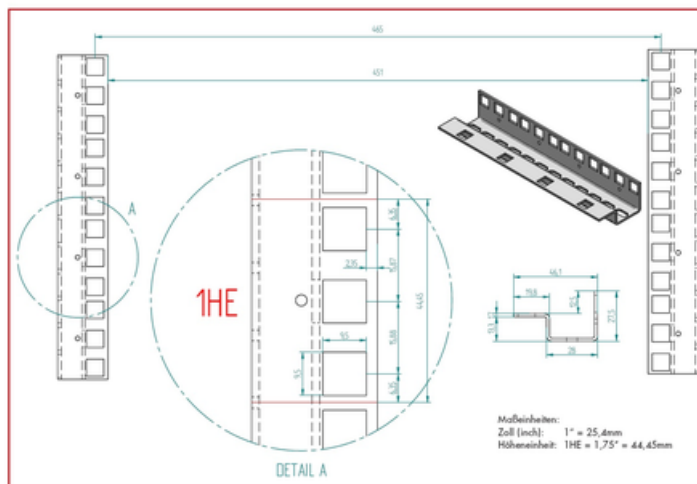

■ SCHNITTANSICHT DER VERTIKALEN 19"-PROFILSCHIENEN

SCHRACK PROFIL MONTANT VERT 19" DE 27U PT.DULAP DS-, DSZ- SI DSI

EAN-Code 9004840230741 Masa neta 1,00kg. Temperatura minima a mediului ambiant -10°C Temperatura maxima a mediului ambiant 70°C Produs sine profil
Pret: 123,91 LEI (TVA inclus)

Detalii online: <https://www.materialelectrice.ro/profil-montant-vert-19-de-27u-pt-dulap-ds-dsz-si-dsi-84661>