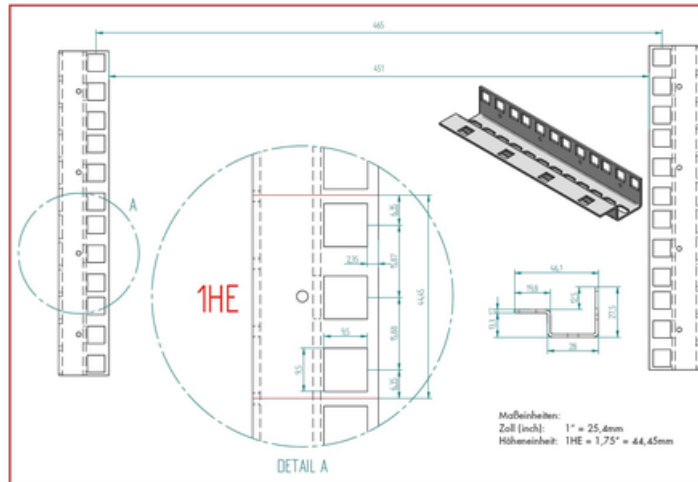

■ SCHNITTANSICHT DER VERTIKALEN 19"-PROFILSCHIENEN

**SCHRACK PROFIL MONTANT VERT 19" DE 22U PT.DULAP DS-, DSZ- SI DSI**

EAN-Code 9004840230734 Masa neta 0,90kg. Temperatura minima a mediului ambiant -10°C Temperatura maxima a mediului ambiant 70°C Produs sine profil  
Pret: 107,25 LEI (TVA inclus)

Detalii online: <https://www.materialelectrice.ro/profil-montant-vert-19-de-22u-pt-dulap-ds-dsz-si-dsi-84660>