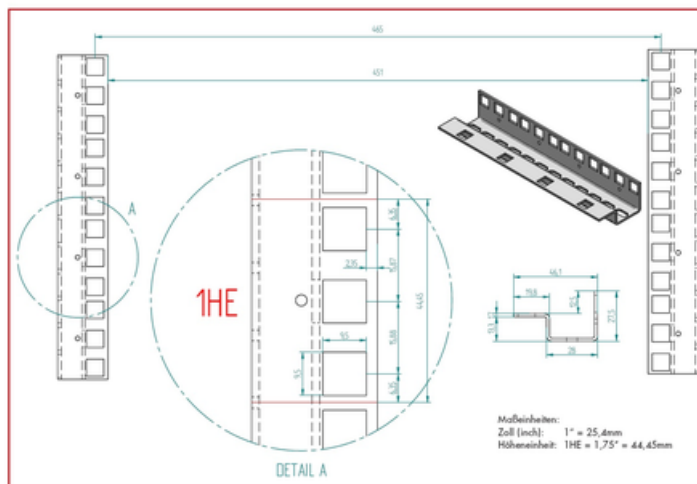

■ SCHNITTANSICHT DER VERTIKALEN 19"-PROFILSCHIENEN

SCHRACK PROFIL MONTANT VERT 19" DE 22U PT.DULAP DS-, DSZ- SI DSI

EAN-Code 9004840230734 Masa neta 0,90kg. Temperatura minima a mediului ambiant -10°C Temperatura maxima a mediului ambiant 70°C Produs sine profil

Pret: 107,25 LEI (TVA inclus)

Detalii online: <https://www.materialelectrice.ro/profil-montant-vert-19-de-22u-pt-dulap-ds-dsz-si-dsi-84660>