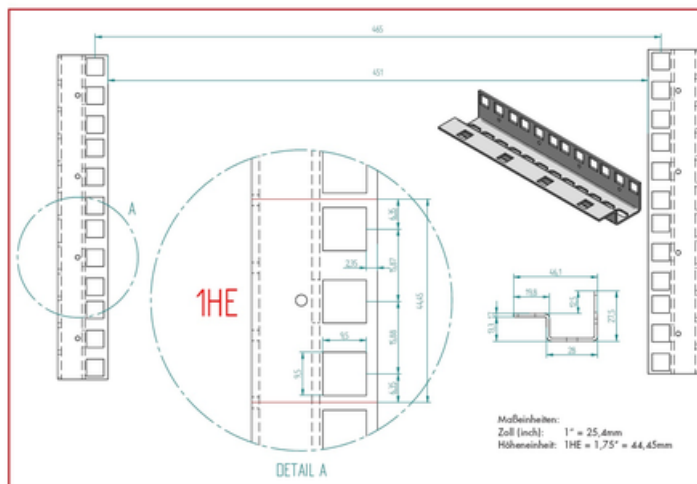

■ SCHNITTANSICHT DER VERTIKALEN 19"-PROFILSCHIENEN

**SCHRACK PROFIL MONTANT VERT 19" DE 18U PT.DULAP DS-,DSZ-, DSI- SI DW**

EAN-Code 9004840230727 Temperatura minima a mediului ambiant -10°C Temperatura maxima a mediului ambiant 70°C Produs sine profil  
Pret: 96,68 LEI (TVA inclus)

Detalii online: <https://www.materialelectrice.ro/profil-montant-vert-19-de-18u-pt-dulap-ds-dsz-dsi-si-dw-84659>