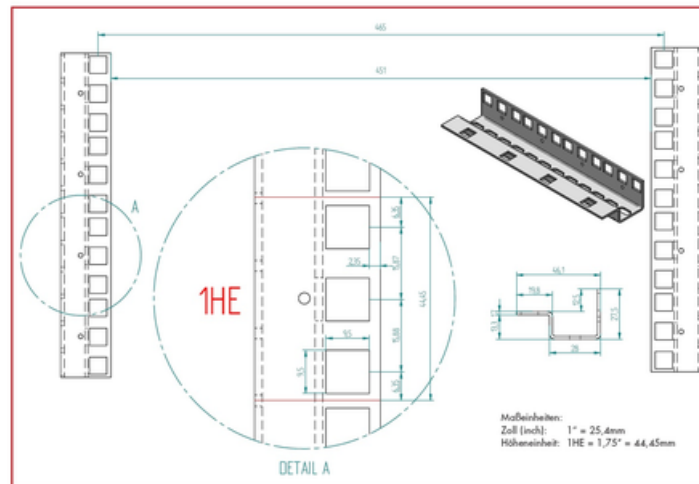

■ SCHNITTANSICHT DER VERTIKALEN 19"-PROFILSCHIENEN

SCHRACK PROFIL MONTANT VERT 19" DE 15U PT.DULAP DS-,DSZ-, DSI- SI DW

EAN-Code 9004840230710 Masa neta 0,80kg. Temperatura minima a mediului ambiant -10°C Temperatura maxima a mediului ambiant 70°C Produs sine profil
Pret: 87,61 LEI (TVA inclus)

Detalii online: <https://www.materialelectrice.ro/profil-montant-vert-19-de-15u-pt-dulap-ds-dsz-dsi-si-dw-84658>