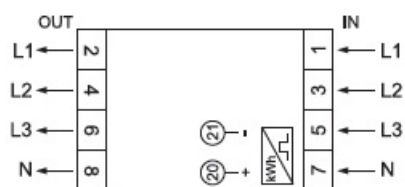

### ELMARK CONTOR TRIFAZAT 10/100A DDS-3Y 80

Contor electronic trifazat 20/80A .

Afisare electronica LCD

Semnalizare cu led

Indicator de conectare gresita a cablului electric .

Indicator de masurare gresita .

Calsa 1 de masurare .

800 imp/kWh

sistem de montare pe sina omega

dimensiuni 65x76x100 - 3 modue