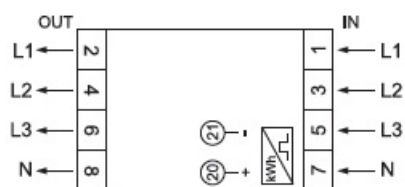

ELMARK CONTOR TRIFAZAT 10/100A DDS-3Y 80

Contor electronic trifazat 20/80A .

Afisare electronica LCD

Semnalizare cu led

Indicator de conectare gresita a cablului electric .

Indicator de masurare gresita .

Calsa 1 de masurare .

800 imp/kWh

sistem de montare pe sina omega

dimensiuni 65x76x100 - 3 modue

Conexiuni electrice

Pret: 279,30 LEI (TVA inclus)

Detalii online: <https://www.materialelectrice.ro/contor-trifazat-10-100a-dds-3y-80-8276>