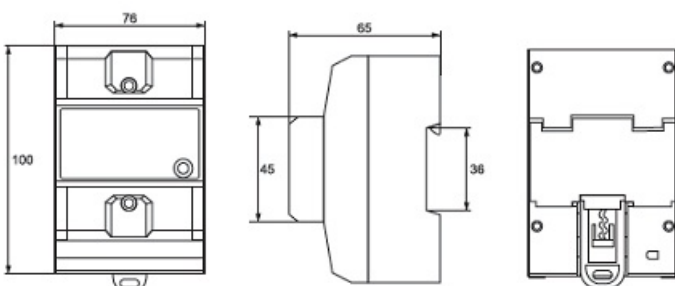

### ELMARK CONTOR TRIFAZAT 10/100A DDS-3Y 80

Contor electronic trifazat 20/80A .

Afisare electronica LCD

Semnalizare cu led

Indicator de conectare gresita a cablului electric .

Indicator de masurare gresita .

Calsa 1 de masurare .

800 imp/kWh

sistem de montare pe sina omega

dimensiuni 65x76x100 - 3 modue