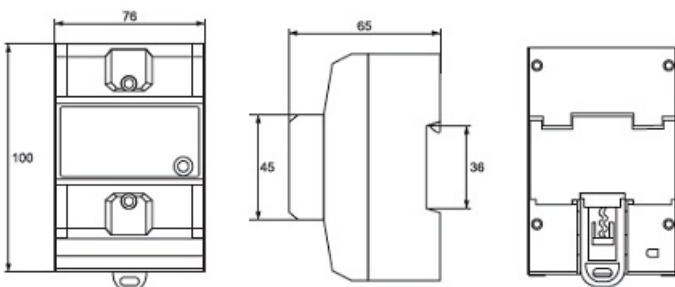

ELMARK CONTOR TRIFAZAT 10/100A DDS-3Y 80

Contor electronic trifazat 20/80A .

Afisare electronica LCD

Semnalizare cu led

Indicator de conectare gresita a cablului electric .

Indicator de masurare gresita .

Calsa 1 de masurare .

800 imp/kWh

sistem de montare pe sina omega

dimensiuni 65x76x100 - 3 modue

Conexiuni electrice

Pret: 279,30 LEI (TVA inclus)

Detalii online: <https://www.materialelectrice.ro/contor-trifazat-10-100a-dds-3y-80-8276>