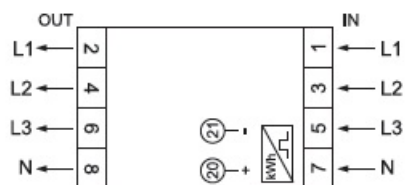

Calsa 1 de masurare .

800 imp/kWh

sistem de montare pe sina omega

dimensiuni 65x76x100 - 3 modue

Conexiuni electrice

Pret: 279,30 LEI (TVA inclus)

Detalii online: <https://www.materialelectrice.ro/contoar-electronic-dds-3y-80-20-80-400v-1-tarif-8275>