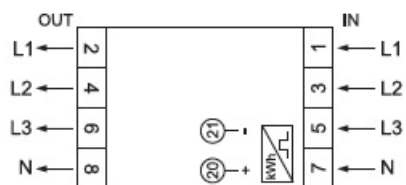

Calsa 1 de masurare .

800 imp/kWh

sistem de montare pe sina omega

dimensiuni 65x76x100 - 3 modue

Conexiuni electrice

Pret: 279,30 LEI (TVA inclus)

Detalii online: <https://www.materialelectrice.ro/contoar-electronic-dds-3y-80-20-80-400v-1-tarif-8275>