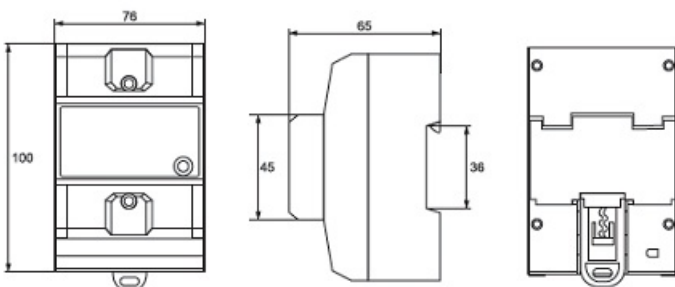

ELMARK CONTOAR ELECTRONIC DDS-3Y 80 20/80 400V 1 TARIF

Contor electronic trifazat 20/80A .

Afisare electronica LCD

Semnalizare cu led

Indicator de conectare gresita a cablului electric .

Indicator de masurare gresita .

Calsa 1 de masurare .

800 imp/kWh

sistem de montare pe sina omega

dimensiuni 65x76x100 - 3 modue

Conexiuni electrice

Pret: 279,30 LEI (TVA inclus)

Detalii online: <https://www.materialelectrice.ro/contoar-electronic-dds-3y-80-20-80-400v-1-tarif-8275>