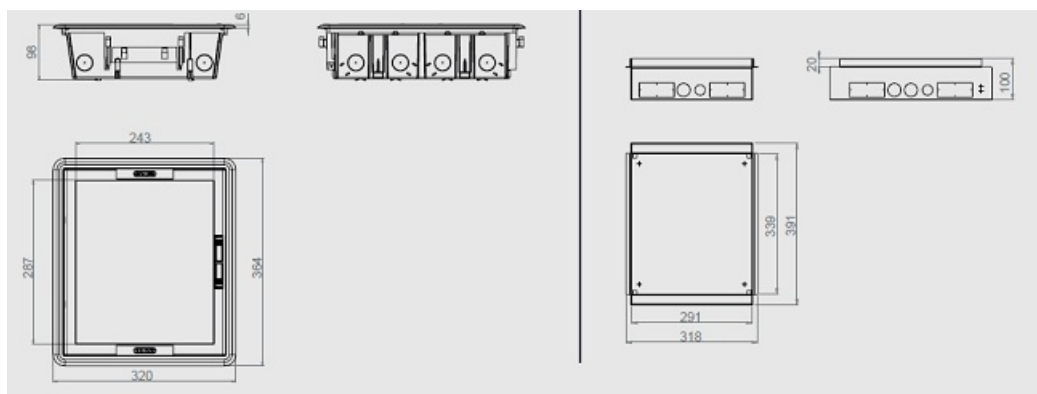

GEWISS DOZA METALICA PENTRU DOZA PARDOSEALA BOX 20 MODULES

Se utilizeaza pentru fixarea dozelor de pardoselala de 10 module Gewiss GW24601 si GW24611 .Echipate cu accesorii dpentru instalarea dozei in beton . Doza de pardoseala este prevazuta cu surub de impamantare .

Dimensiuni : 318x319x100mm

Pret: 361,83 LEI (TVA inclus)

Detalii online: <https://www.materialelectrice.ro/doza-metalica-pentru-doza-pardoseala-box-20-modules-7535>