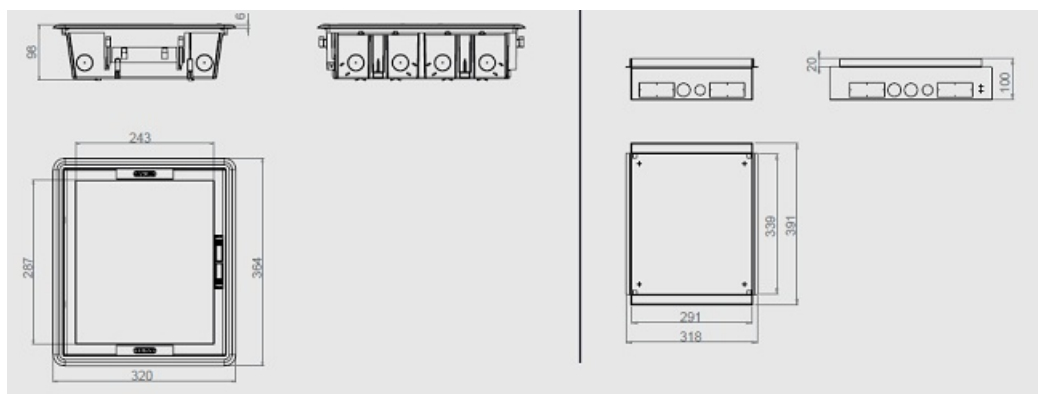

GEWISS DOZA METALICA PENTRU DOZA PARDOSEALA BOX 20 MODULES

Se utilizeaza pentru fixarea dozelor de pardoselala de 10 module Gewiss GW24601 si GW24611 .Echipate cu accesorii dpentru instalarea dozei in beton . Doza de pardoseala este prevazuta cu surub de impamantare .

Dimensiuni : 318x319x100mm

Pret: 361,83 LEI (TVA inclus)

Detalii online: <https://www.materialelectrice.ro/doza-metalica-pentru-doza-pardoseala-box-20-modules-7535>