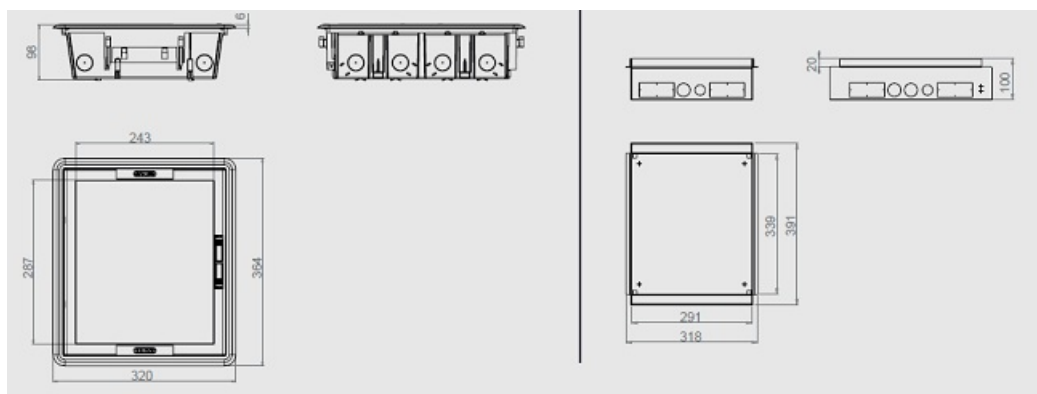

## GEWISS DOZA METALICA PENTRU DOZA PARDOSEALA BOX 20 MODULES

Se utilizeaza pentru fixarea dozelor de pardoselala de 10 module Gewiss GW24601 si GW24611 .Echipate cu accesorii dpentru instalarea dozei in beton . Doza de pardoseala este prevazuta cu surub de impamantare .

Dimensiuni : 318x319x100mm

Pret: 361,83 LEI (TVA inclus)

Detalii online: <https://www.materialelectrice.ro/doza-metalica-pentru-doza-pardoseala-box-20-modules-7535>