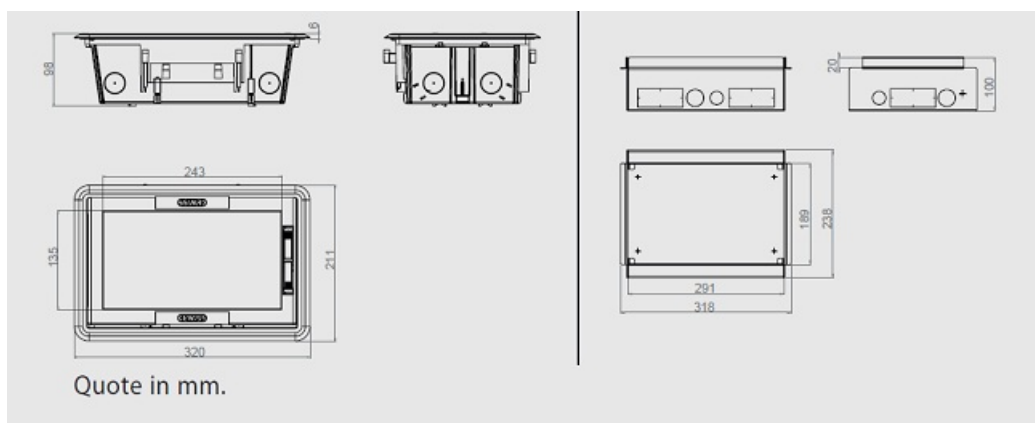

GEWISS DOZA METALICA PENTRU DOZA PARDOSEALA BOX 10 MODULES

Se utilizeaza pentru fixarea dozelor de pardoseala de 10 module Gewiss GW24601 si GW24611 .Echipate cu accesorii dpentru instalarea dozei in beton . Doza de pardoseala este prevazuta cu surub de impamantare .

Se utilizeaza pentru fixarea ramei de pardoseala GW24601

Dimensiuni : 320x211x100mm

Pret: 317,94 LEI (TVA inclus)

Detalii online: <https://www.materialelectrice.ro/doza-metalica-pentru-doza-pardoseala-box-10-modules-7534>