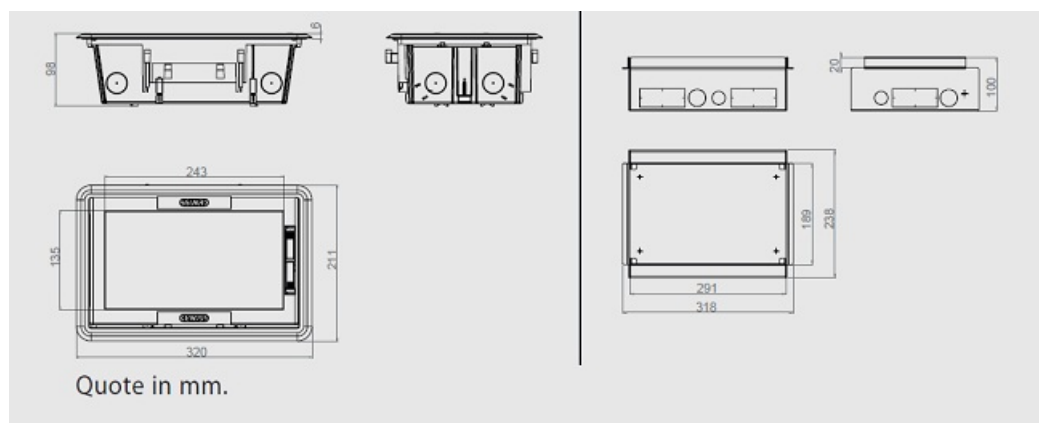

GEWISS DOZA METALICA PENTRU DOZA PARDOSEALA BOX 10 MODULES

Se utilizeaza pentru fixarea dozelor de pardoselala de 10 module Gewiss GW24601 si GW24611 .Echipate cu accesorii dpentru instalarea dozei in beton . Doza de pardoseala este prevazuta cu surub de impamantare .

Se utilizeaza pentru fixarea ramei de pardoseala GW24601

Dimensiuni : 320x211x100mm

Pret: 317,94 LEI (TVA inclus)

Detalii online: <https://www.materialelectrice.ro/doza-metalica-pentru-doza-pardoseala-box-10-modules-7534>