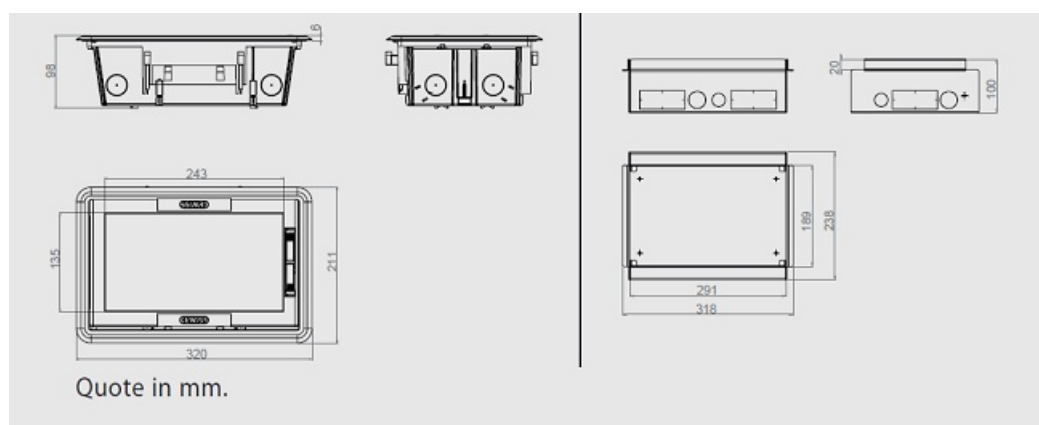

GEWISS DOZA METALICA PENTRU DOZA PARDOSEALA BOX 10 MODULES

Se utilizeaza pentru fixarea dozelor de pardoselala de 10 module Gewiss GW24601 si GW24611 .Echipate cu accesorii dpentru instalarea dozei in beton . Doza de pardoseala este prevazuta cu surub de impamantare .

Se utilizeaza pentru fixarea ramei de pardoseala GW24601

Dimensiuni : 320x211x100mm

Pret: 317,94 LEI (TVA inclus)

Detalii online: <https://www.materialelectrice.ro/doza-metalica-pentru-doza-pardoseala-box-10-modules-7534>