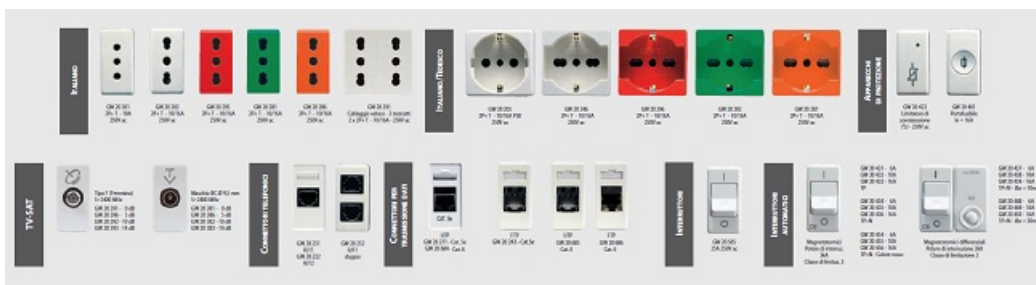

GEWISS DOZA PRADOSEALA - WITH HOLLOW COVER - 20 MODULES SYSTEM

Doza de pardoseala 20 module cu capac pentru mocheta ,linoleum . Doza vine echipata cu 2 suporturi de 5 module .Se poate echipa cu aparataj gama System Gewiss .Suportii sunt prevazuti pentru inserarea separatoarelor mobile (incluse) Capacul poate fi scos cu ajutorul unei surubelnite avand deschiderea stanga-dreapta .Cablurile sunt protejate cu bride de prindere .

Pentru o fixare usoara si corecta se recomanda a se monta in doza de pardoseala GW24622

Aparatajul compatibil este cel din Seria System detalii [aici](#)

Pret: 194,62 LEI (TVA inclus)

Detalii online: <https://www.materialelectrice.ro/doza-pradoseala-with-hollow-cover-20-modules-system-7532>