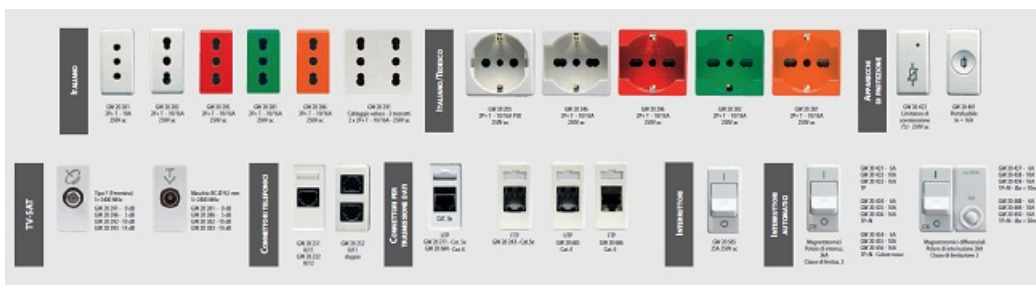

## GEWISS DOZA PRADOSEALA - WITH HOLLOW COVER - 20 MODULES SYSTEM

Doza de pardoseala 20 module cu capac pentru mocheta ,linoleum . Doza vine echipata cu 2 suporturi de 5 module .Se poate echipa cu aparataj gama System Gewiss .Suportii sunt prevazuti pentru inserarea separatoarelor mobile (incluse ) Capacul poate fi scos cu ajutorul unei surubelnite avand deschiderea stanga-dreapta .Cablurile sunt protejate cu bride de prindere .

Pentru o fixare usoara si corecta se recomanda a se monta in doza de pardoseala GW24622

Aparatajul compatibil este cel din Seria System detalii [aici](#)

Pret: 194,62 LEI (TVA inclus)

Detalii online: <https://www.materialelectrice.ro/doza-pradoseala-with-hollow-cover-20-modules-system-7532>