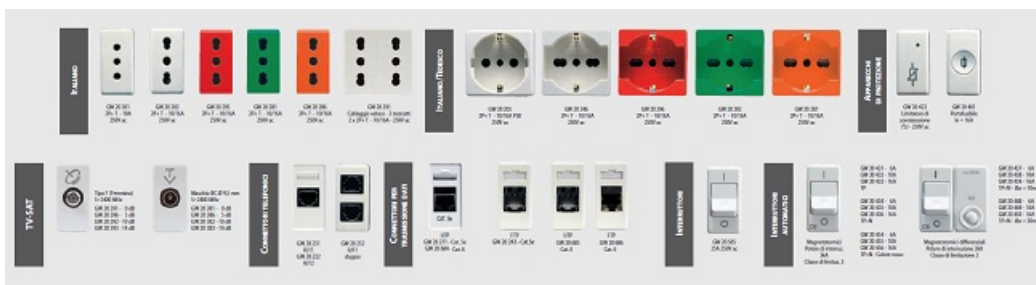

## GEWISS DOZA PRADOSEALA - WITH HOLLOW COVER - 10 MODULES SYSTEM

Doza de pardoseala 10 module cu capac pentru mocheta ,linoleum . Doza vine echipata cu 2 suporturi de 5 module .Se poate echipa cu aparataj gama System Gewiss .Suportii sunt prevazuti pentru inserarea separatoarelor mobile (incluse ) Capacul poate fi scos cu ajutorul unei surubelnite avand deschiderea stanga-dreapta .Cablurile sunt protejate cu bride de prindere .

Pentru o fixare usoara si corecta se recomanda a se monta in doza de pardoseala GW24621

Se echepeaza cu aparataj Gewiss System, detalii [aici](#)

Pret: 151,21 LEI (TVA inclus)

Detalii online: <https://www.materialelectrice.ro/doza-pradoseala-with-hollow-cover-10-modules-system-7530>