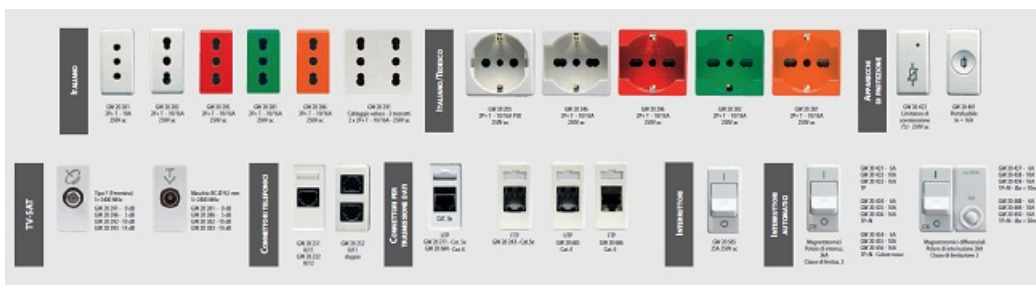

GEWISS DOZA PRADOSEALA - WITH HOLLOW COVER - 10 MODULES SYSTEM

Doza de pardoseala 10 module cu capac pentru mocheta ,linoleum . Doza vine echipata cu 2 suporturi de 5 module .Se poate echipa cu aparataj gama System Gewiss .Suportii sunt prevazuti pentru inserarea separatoarelor mobile (incluse) Capacul poate fi scos cu ajutorul unei surubelnite avand deschiderea stanga-dreapta .Cablurile sunt protejate cu bride de prindere .

Pentru o fixare usoara si corecta se recomanda a se monta in doza de pardoseala GW24621

Se echepeaza cu aparataj Gewiss System, detalii [aici](#)

Pret: 151,21 LEI (TVA inclus)

Detalii online: <https://www.materialelectrice.ro/doza-pradoseala-with-hollow-cover-10-modules-system-7530>