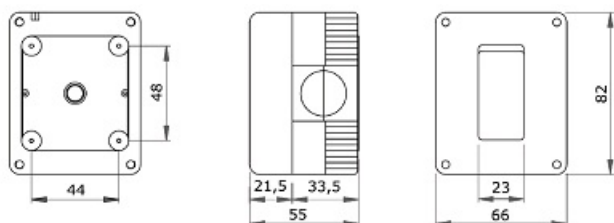

GEWISS DOZA APRENTA 1 MODUL IP 40 GEWISS

Doza aparenta 1 modul IP 40 pentru montaj modular .Material ignifugat nu propaga flacara .

Dimensiuni

Pret: 7,17 LEI (TVA inclus)

Detalii online: <https://www.materialelectrice.ro/doza-aprenta-1-modul-ip-40-gewiss>