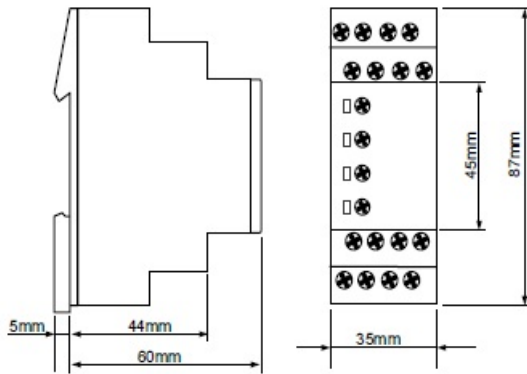

SCHRACK RELEU SUPRAVEGHERE NIVEL LICHIDE SCHRACK

- Functie: supraveghere nivel de lichid, umplere/golire recipiente
 - Gama de reglaj sensibilitate: 5-100kohm
 - Actiune temporizata: fixata la 5s
 - Tensiunea pe sonde: 5V, bornele E1,E2 si E3 ale aparatului
 - Tensiune de alimentare auxiliara (Un): 230V AC, borne A1,A2
- Semnalizari prin LED-uri:
- LED verde aprins - prezenta tensiunii de alimentare
 - LED verde stins - lipsa tensiune de alimentare
 - LED galben aprins - releu anclansat
 - LED galben stins - releu declansat
- Conexiune foarte simpla

Montaj pe sina omega , dimensiuni :

Pret: 369,95 LEI (TVA inclus)

Detalii online: <https://www.materialelectrice.ro/releu-supraveghere-nivel-lichide-schrack-6059>