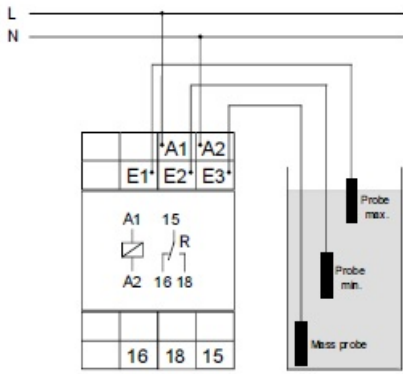

SCHRACK RELEU SUPRAVEGHERE NIVEL LICHIDE SCHRACK

- Functie: supraveghere nivel de lichid, umplere/golire recipiente
 - Gama de reglaj sensibilitate: 5-100kohm
 - Actiune temporizata: fixata la 5s
 - Tensiunea pe sonde: 5V, bornele E1,E2 si E3 ale aparatului
 - Tensiune de alimentare auxiliara (Un): 230V AC, borne A1,A2
- Semnalizari prin LED-uri:
- LED verde aprins - prezenta tensiunii de alimentare
 - LED verde stins - lipsa tensiune de alimentare
 - LED galben aprins - releu anclansat
 - LED galben stins - releu declansat
- Conexiune foarte simpla

Montaj pe sina omega , dimensiuni :

Pret: 369,95 LEI (TVA inclus)

Detalii online: <https://www.materialelectrice.ro/releu-supraveghere-nivel-lichide-schrack-6059>