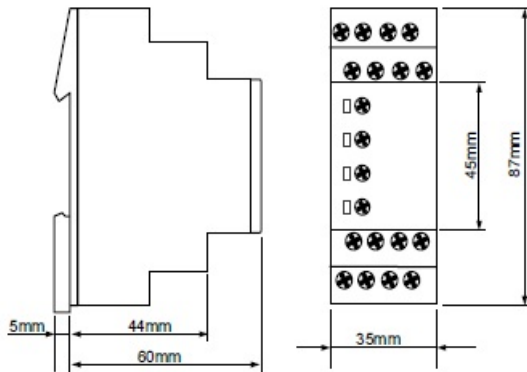

SCHRACK RELEU SUPRAVEGHERE NIVEL LICHIDE SCHRACK

- Functie: supraveghere nivel de lichid, umplere/golire recipiente
 - Gama de reglaj sensibilitate: 5-100kohm
 - Actiune temporizata: fixata la 5s
 - Tensiunea pe sonde: 5V, bornele E1,E2 si E3 ale aparatului
 - Tensiune de alimentare auxiliara (Un): 230V AC, borne A1,A2
- Semnalizari prin LED-uri:
- LED verde aprins - prezenta tensiunii de alimentare
 - LED verde stins - lipsa tensiune de alimentare
 - LED galben aprins - releu anclansat
 - LED galben stins - releu declansat
- Conexiune foarte simpla

Montaj pe sina omega , dimensiuni :

Pret: 369,95 LEI (TVA inclus)

Detalii online: <https://www.materialelectrice.ro/releu-supraveghere-nivel-lichide-schrack-6059>