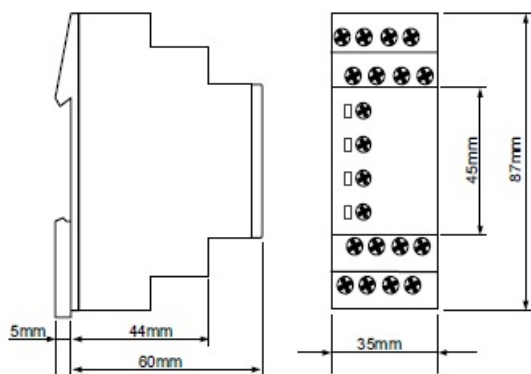

## SCHRACK RELEU SUPRAVEGHERE NIVEL LICHIDE SCHRACK

- Functie: supraveghere nivel de lichid, umplere/golire recipiente
  - Gama de reglaj sensibilitate: 5-100kohm
  - Actiune temporizata: fixata la 5s
  - Tensiunea pe sonde: 5V, bornele E1,E2 si E3 ale aparatului
  - Tensiune de alimentare auxiliara (Un): 230V AC, borne A1,A2
- Semnalizari prin LED-uri:
- LED verde aprins - prezenta tensiunii de alimentare
  - LED verde stins - lipsa tensiune de alimentare
  - LED galben aprins - releu anclansat
  - LED galben stins - releu declansat

Conexiune foarte usoara, sonedele pot fi chiar si un conductor cu piulita la capat

Sistem de montaj pe sina omega, dimensiuni :

Pret: 369,95 LEI (TVA inclus)

Detalii online: <https://www.materialelectrice.ro/relev-supraveghere-nivel-lichide-schrack>