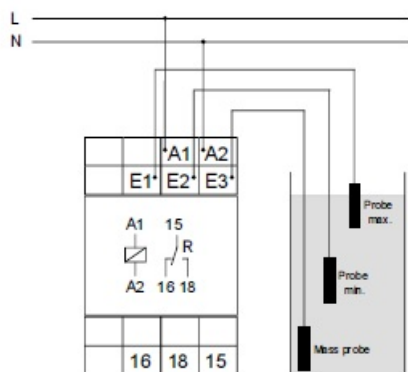

## SCHRACK RELEU SUPRAVEGHERE NIVEL LICHIDE SCHRACK

- Functie: supraveghere nivel de lichid, umplere/golire recipiente
  - Gama de reglaj sensibilitate: 5-100kohm
  - Actiune temporizata: fixata la 5s
  - Tensiunea pe sonde: 5V, bornele E1,E2 si E3 ale aparatului
  - Tensiune de alimentare auxiliara (Un): 230V AC, borne A1,A2
- Semnalizari prin LED-uri:
- LED verde aprins - prezenta tensiunii de alimentare
  - LED verde stins - lipsa tensiune de alimentare
  - LED galben aprins - releu anclansat
  - LED galben stins - releu declansat

Conexiune foarte usoara, sondele pot fi chiar si un conductor cu piulita la capat

Sistem de montaj pe sina omega, dimensiuni :

Pret: 369,95 LEI (TVA inclus)

Detalii online: <https://www.materialelectrice.ro/releu-supraveghere-nivel-lichide-schrack>