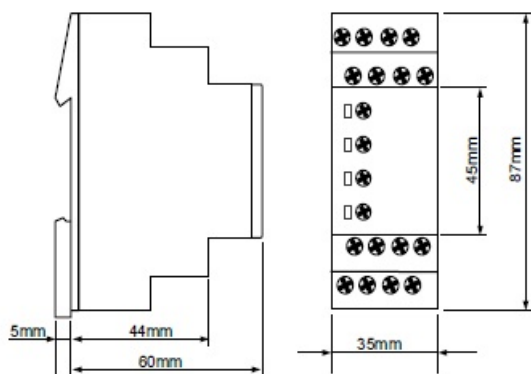

## SCHRACK RELEU SUPRAVEGHERE NIVEL LICHIDE SCHRACK

- Functie: supraveghere nivel de lichid, umplere/golire recipiente
  - Gama de reglaj sensibilitate: 5-100kohm
  - Actiune temporizata: fixata la 5s
  - Tensiunea pe sonde: 5V, bornele E1,E2 si E3 ale aparatului
  - Tensiune de alimentare auxiliara (Un): 230V AC, borne A1,A2
- Semnalizari prin LED-uri:
- LED verde aprins - prezenta tensiunii de alimentare
  - LED verde stins - lipsa tensiune de alimentare
  - LED galben aprins - releu anclansat
  - LED galben stins - releu declansat

Conexiune foarte usoara, sondele pot fi chiar si un conductor cu piulita la capat

Sistem de montaj pe sina omega, dimensiuni :

Pret: 369,95 LEI (TVA inclus)

Detalii online: <https://www.materialelectrice.ro/releu-supraveghere-nivel-lichide-schrack>