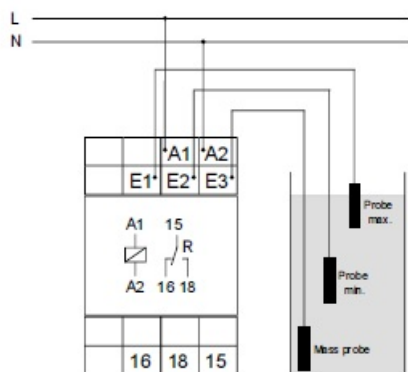

## SCHRACK RELEU SUPRAVEGHERE NIVEL LICHIDE SCHRACK

- Functie: supraveghere nivel de lichid, umplere/golire recipiente
  - Gama de reglaj sensibilitate: 5-100kohm
  - Actiune temporizata: fixata la 5s
  - Tensiunea pe sonde: 5V, bornele E1,E2 si E3 ale aparatului
  - Tensiune de alimentare auxiliara (Un): 230V AC, borne A1,A2
- Semnalizari prin LED-uri:
- LED verde aprins - prezenta tensiunii de alimentare
  - LED verde stins - lipsa tensiune de alimentare
  - LED galben aprins - releu anclansat
  - LED galben stins - releu declansat

Conexiune foarte usoara, sondele pot fi chiar si un conductor cu piulita la capat

Sistem de montaj pe sina omega, dimensiuni :

Pret: 369,95 LEI (TVA inclus)

Detalii online: <https://www.materialelectrice.ro/relev-supraveghere-nivel-lichide-schrack>