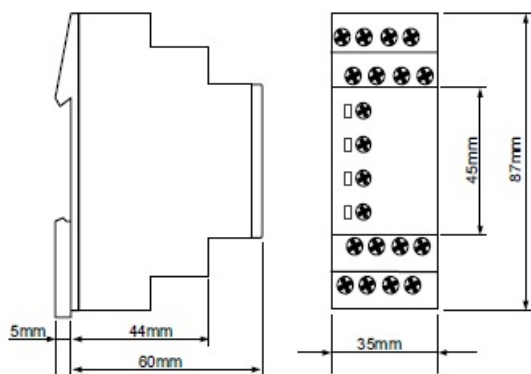

## SCHRACK RELEU SUPRAVEGHERE NIVEL LICHIDE SCHRACK

- Functie: supraveghere nivel de lichid, umplere/golire recipiente
  - Gama de reglaj sensibilitate: 5-100kohm
  - Actiune temporizata: fixata la 5s
  - Tensiunea pe sonde: 5V, bornele E1,E2 si E3 ale aparatului
  - Tensiune de alimentare auxiliara (Un): 230V AC, borne A1,A2
- Semnalizari prin LED-uri:
- LED verde aprins - prezenta tensiunii de alimentare
  - LED verde stins - lipsa tensiune de alimentare
  - LED galben aprins - releu anclansat
  - LED galben stins - releu declansat

Conexiune foarte usoara, sondele pot fi chiar si un conductor cu piulita la capat

Sistem de montaj pe sina omega, dimensiuni :

Pret: 369,95 LEI (TVA inclus)

Detalii online: <https://www.materialelectrice.ro/relev-supraveghere-nivel-lichide-schrack>