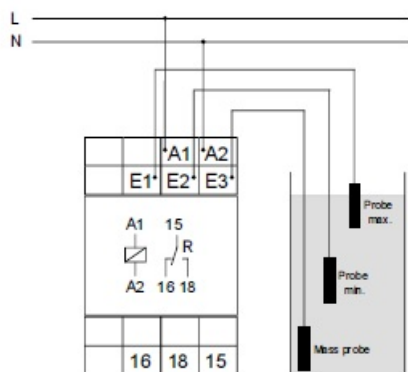

## SCHRACK RELEU SUPRAVEGHERE NIVEL LICHIDE SCHRACK

- Functie: supraveghere nivel de lichid, umplere/golire recipiente
  - Gama de reglaj sensibilitate: 5-100kohm
  - Actiune temporizata: fixata la 5s
  - Tensiunea pe sonde: 5V, bornele E1,E2 si E3 ale aparatului
  - Tensiune de alimentare auxiliara (Un): 230V AC, borne A1,A2
- Semnalizari prin LED-uri:
- LED verde aprins - prezenta tensiunii de alimentare
  - LED verde stins - lipsa tensiune de alimentare
  - LED galben aprins - releu anclansat
  - LED galben stins - releu declansat

Conexiune foarte usoara, sonedele pot fi chiar si un conductor cu piulita la capat

Sistem de montaj pe sina omega, dimensiuni :

Pret: 369,95 LEI (TVA inclus)

Detalii online: <https://www.materialelectrice.ro/relev-supraveghere-nivel-lichide-schrack>