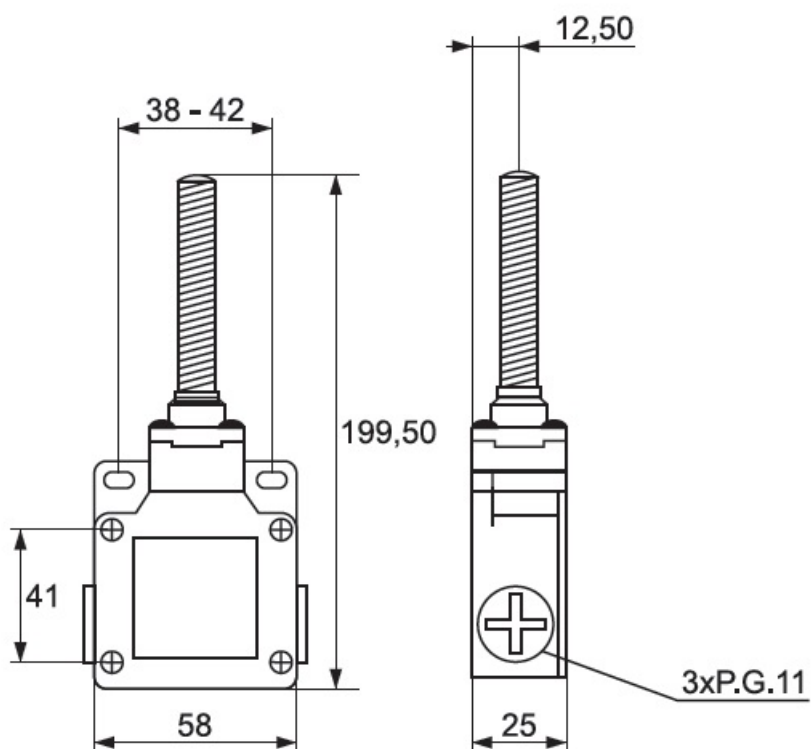

### ELMARK LIMITATORI DE CURSA TIP CSA-081

Limitatoare de cursa destinate utilizarii pe liniile de transport, transportoare si alte masini cu progresiva miscare liniara.

Microcontactul in miniatura este montat într-o carcasa din aluminiu, rezistenta la vibratii, lubrifianti si apa.

Date tehnice :

- \* Rigiditatea dielectrica: 1000V AC
  - \* rezistenta la izolatie: 100m?
  - \* rezistenta electrica (numarul de cicluri): 500 000 cu sarcina activa
  - \* endirance mecanice (numarul de cicluri): 1 000 000
  - \* Viteza de Transmisii dintate: 5 mm / s la 0,5 m / s
  - \* Tensiunea nominala: 230V
  - \* Curentul nominal: pâna la 10A
  - \* Grad de protectie: IP65
  - \* Cablu de intrare: Cablu glanda PG11
  - \* sectiunea conductorului de alimentare: pâna la 2mm<sup>2</sup>
- Puterea de fixare \* de terminale: 6-8kgf/cm

Tip de cap- parghie cu resort

Putere de pornire 150g

Putere de presa 50g

Comutare pozitie 22.5 gr

Miscare generala 50 mm

Intensitate curent -10A acitiv , 4A inductiv

Pret: 57,63 LEI (TVA inclus)

Detalii online: <https://www.materialelectrice.ro/limitator-de-cursa-10a-4278>