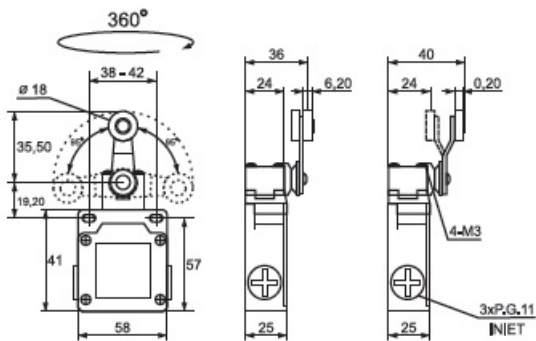

ELMARK LIMITATORI DE CURSA TIP CSA-021

Limitatoare de cursa destinate utilizarii pe liniile de transport, transportoare si alte masini cu progresiva miscare liniara.

Microcontactul in miniatura este montat într-o carcasa din aluminiu, rezistenta la vibratii, lubrifianti si apa.

Date tehnice :

- * Rigiditatea dielectrica: 1000V AC
 - * rezistenta la izolatia: 100m?
 - * rezistenta electrica (numarul de cicluri): 500 000 cu sarcina activa
 - * endirance mecanice (numarul de cicluri): 1 000 000
 - * Viteza de Transmisii dintate: 5 mm / s la 0,5 m / s
 - * Tensiunea nominala: 230V
 - * Curentul nominal: pâna la 10A
 - * Grad de protectie: IP65
 - * Cablu de intrare: Cablu glanda PG11
 - * sectiunea conductorului de alimentare: pâna la 2mm²
- Puterea de fixare * de terminale: 6-8kgf/cm

Tip de cap-parghie cu rola metalica

Putere de pornire 400g

Putere de presa 100g

Comutare pozitie 22.5 gr

Miscare generala 95 gr

Intensitate curent -10A acitiv , 4A inductiv

Pret: 57,63 LEI (TVA inclus)

Detalii online: <https://www.materialelectrice.ro/limitator-de-cursa-10a-4277>