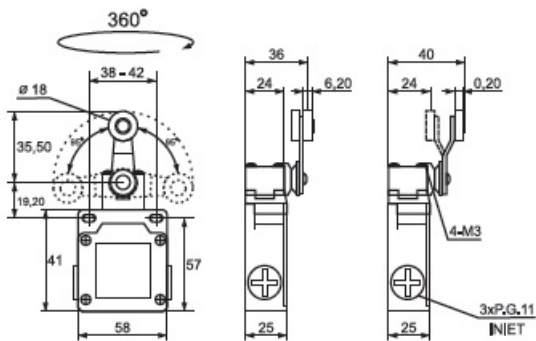

ELMARK LIMITATORI DE CURSA TIP CSA-021

Limitatoare de cursa destinate utilizarii pe liniile de transport, transportoare si alte masini cu progresiva miscare liniara.

Microcontactul in miniatura este montat într-o carcasa din aluminiu, rezistenta la vibratii, lubrifianti si apa.

Date tehnice :

- * Rigiditatea dielectrica: 1000V AC
 - * rezistenta la izolatie: 100m?
 - * rezistenta electrica (numarul de cicluri): 500 000 cu sarcina activa
 - * endirance mecanice (numarul de cicluri): 1 000 000
 - * Viteza de Transmisii dintate: 5 mm / s la 0,5 m / s
 - * Tensiunea nominala: 230V
 - * Curentul nominal: pâna la 10A
 - * Grad de protectie: IP65
 - * Cablu de intrare: Cablu glanda PG11
 - * sectiunea conductorului de alimentare: pâna la 2mm²
- Puterea de fixare * de terminale: 6-8kgf/cm

Tip de cap-parghie cu rola metalica

Putere de pornire 400g

Putere de presa 100g

Comutare pozitie 22.5 gr

Miscare generala 95 gr

Intensitate curent -10A acitiv , 4A inductiv

Pret: 57,63 LEI (TVA inclus)

Detalii online: <https://www.materialelectrice.ro/limitator-de-cursa-10a-4277>