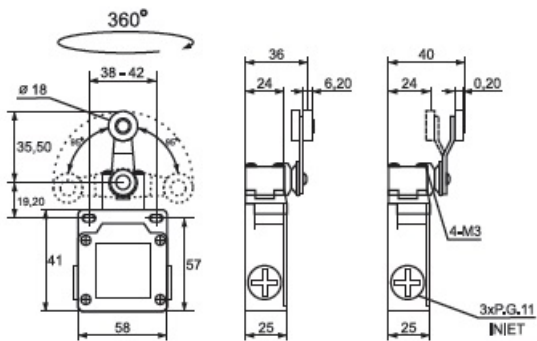

ELMARK LIMITATORI DE CURSA TIP CSA-021

Limitatoare de cursa destinate utilizarii pe liniile de transport, transportoare si alte masini cu progresiva miscare liniara.

Microcontactul in miniatura este montat într-o carcasa din aluminiu, rezistenta la vibratii, lubrifianti si apa.

Date tehnice :

- * Rigiditatea dielectrica: 1000V AC
 - * rezistenta la izolatie: 100m?
 - * rezistenta electrica (numarul de cicluri): 500 000 cu sarcina activa
 - * endirance mecanice (numarul de cicluri): 1 000 000
 - * Viteza de Transmisii dintate: 5 mm / s la 0,5 m / s
 - * Tensiunea nominala: 230V
 - * Curentul nominal: pâna la 10A
 - * Grad de protectie: IP65
 - * Cablu de intrare: Cablu glanda PG11
 - * sectiunea conductorului de alimentare: pâna la 2mm²
- Puterea de fixare * de terminale: 6-8kgf/cm

Tip de cap-parghie cu rola metalica

Putere de pornire 400g

Putere de presa 100g

Comutare pozitie 22.5 gr

Miscare generala 95 gr

Intensitate curent -10A acitiv , 4A inductiv

Pret: 57,63 LEI (TVA inclus)

Detalii online: <https://www.materialelectrice.ro/limitator-de-cursa-10a-4277>