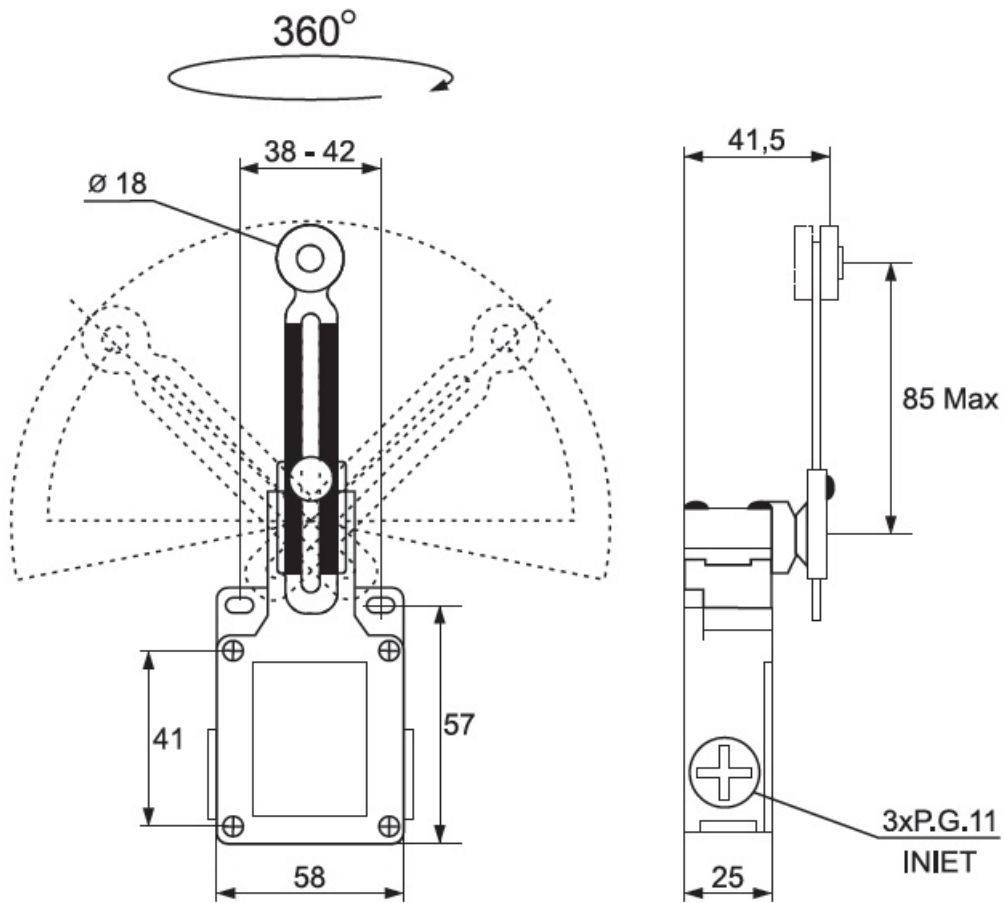

### ELMARK LIMITATORI DE CURSA TIP CSA-031

Limitatoare de cursa destinate utilizarii pe liniile de transport, transportoare si alte masini cu progresiva miscare liniara.

Microcontactul in miniatura este montat într-o carcasa din aluminiu, rezistenta la vibratii, lubrifianti si apa.

Date tehnice :

- \* Rigiditatea dielectrica: 1000V AC
  - \* rezistenta la izolatia: 100m?
  - \* rezistenta electrica (numarul de cicluri): 500 000 cu sarcina activa
  - \* endirance mecanice (numarul de cicluri): 1 000 000
  - \* Viteza de Transmisii dintate: 5 mm / s la 0,5 m / s
  - \* Tensiunea nominala: 230V
  - \* Curentul nominal: pâna la 10A
  - \* Grad de protectie: IP65
  - \* Cablu de intrare: Cablu glanda PG11
  - \* sectiunea conductorului de alimentare: pâna la 2mm<sup>2</sup>
- Puterea de fixare \* de terminale: 6-8kgf/cm

Tip de cap- cilindru metalic cu praghie reglabila si rola metalica

Putere de pornire 400g

Putere de presa 100g

Comutare pozitie 22.5 grade

Miscare generala 95 grade

Intensitate curent -10A acitiv , 4A inductiv