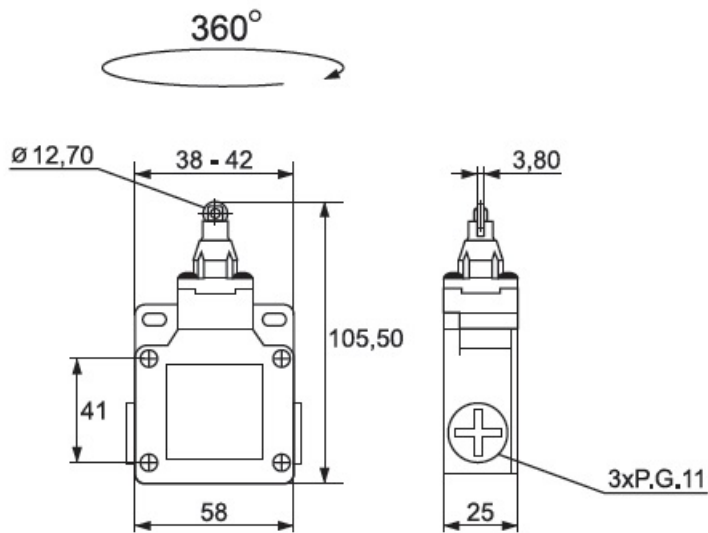

ELMARK LIMITATORI DE CURSA TIP CSA-003

Limitatoare de cursa destinate utilizarii pe liniile de transport, transportoare si alte masini cu progresiva miscare liniara.

Microcontactul in miniatura este montat într-o carcasa din aluminiu, rezistenta la vibratii, lubrifianti si apa.

Date tehnice :

- * Rigiditatea dielectrica: 1000V AC
 - * rezistenta la izolatia: 100m?
 - * rezistenta electrica (numarul de cicluri): 500 000 cu sarcina activa
 - * endirance mecanice (numarul de cicluri): 1 000 000
 - * Viteza de Transmisii dintate: 5 mm / s la 0,5 m / s
 - * Tensiunea nominala: 230V
 - * Curentul nominal: pâna la 10A
 - * Grad de protectie: IP65
 - * Cablu de intrare: Cablu glanda PG11
 - * sectiunea conductorului de alimentare: pâna la 2mm²
- Puterea de fixare * de terminale: 6-8kgf/cm

Tip de cap- cilindru metalic cu rola metalica

Putere de pornire 800g

Putere de presa 400g

Comutare pozitie 2mm

Miscare generala 5.8 mm

Intensitate curent -10A acitiv , 4A inductiv

Pret: 57,63 LEI (TVA inclus)

Detalii online: <https://www.materialelectrice.ro/limitator-de-cursa-10a-4274>