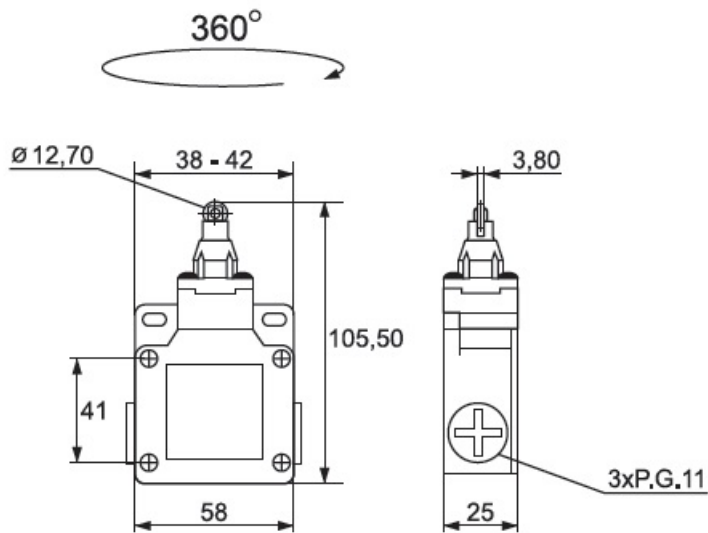

ELMARK LIMITATORI DE CURSA TIP CSA-003

Limitatoare de cursa destinate utilizarii pe liniile de transport, transportoare si alte masini cu progresiva miscare liniara.

Microcontactul in miniatura este montat într-o carcasa din aluminiu, rezistenta la vibratii, lubrifianti si apa.

Date tehnice :

- * Rigiditatea dielectrica: 1000V AC
 - * rezistenta la izolatie: 100m?
 - * rezistenta electrica (numarul de cicluri): 500 000 cu sarcina activa
 - * endirance mecanice (numarul de cicluri): 1 000 000
 - * Viteza de Transmisii dintate: 5 mm / s la 0,5 m / s
 - * Tensiunea nominala: 230V
 - * Curentul nominal: pâna la 10A
 - * Grad de protectie: IP65
 - * Cablu de intrare: Cablu glanda PG11
 - * sectiunea conductorului de alimentare: pâna la 2mm²
- Puterea de fixare * de terminale: 6-8kgf/cm

Tip de cap- cilindru metalic cu rola metalica

Putere de pornire 800g

Putere de presa 400g

Comutare pozitie 2mm

Miscare generala 5.8 mm

Intensitate curent -10A acitiv , 4A inductiv

Pret: 57,63 LEI (TVA inclus)

Detalii online: <https://www.materialelectrice.ro/limitator-de-cursa-10a-4274>