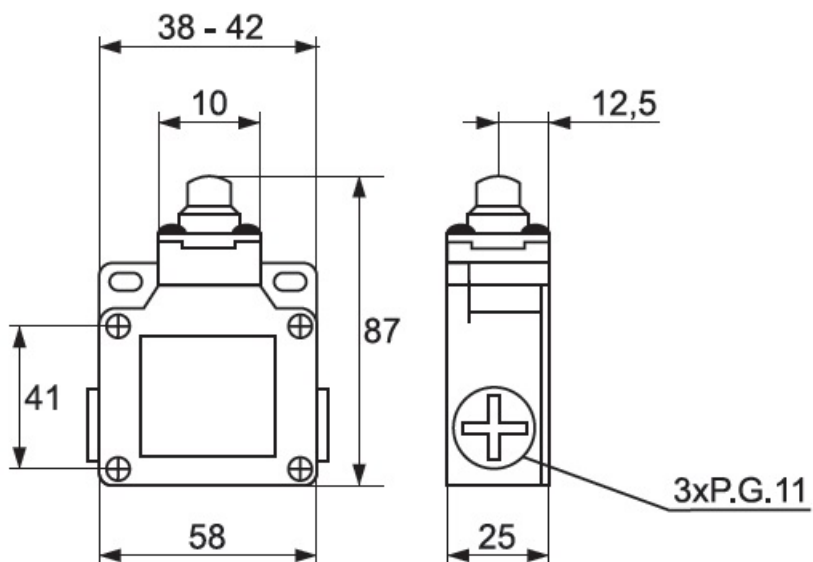

ELMARK LIMITATORI DE CURSA TIP CSA-001

Limitatoare de cursa destinate utilizarii pe liniile de transport, transportoare si alte masini cu progresiva miscare liniara.

Microcontactul in miniatura este montat într-o carcasa din aluminiu, rezistenta la vibratii, lubrifianti si apa.

Date tehnice :

- * Rigiditatea dielectrica: 1000V AC
 - * rezistenta la izolatia: 100m?
 - * rezistenta electrica (numarul de cicluri): 500 000 cu sarcina activa
 - * endirance mecanice (numarul de cicluri): 1 000 000
 - * Viteza de Transmisii dintate: 5 mm / s la 0,5 m / s
 - * Tensiunea nominala: 230V
 - * Curentul nominal: pâna la 10A
 - * Grad de protectie: IP65
 - * Cablu de intrare: Cablu glanda PG11
 - * sectiunea conductorului de alimentare: pâna la 2mm²
- Puterea de fixare * de terminale: 6-8kgf/cm

Tip de cap- cilindru metalic

Putere de pornire 800g

Putere de presa 400g

Comutare pozitie 2mm

Miscare generala 5.8 mm

Intensitate curent -10A acitiv , 4A inductiv

Pret: 57,63 LEI (TVA inclus)

Detalii online: <https://www.materialelectrice.ro/limitator-de-cursa-10a-4273>