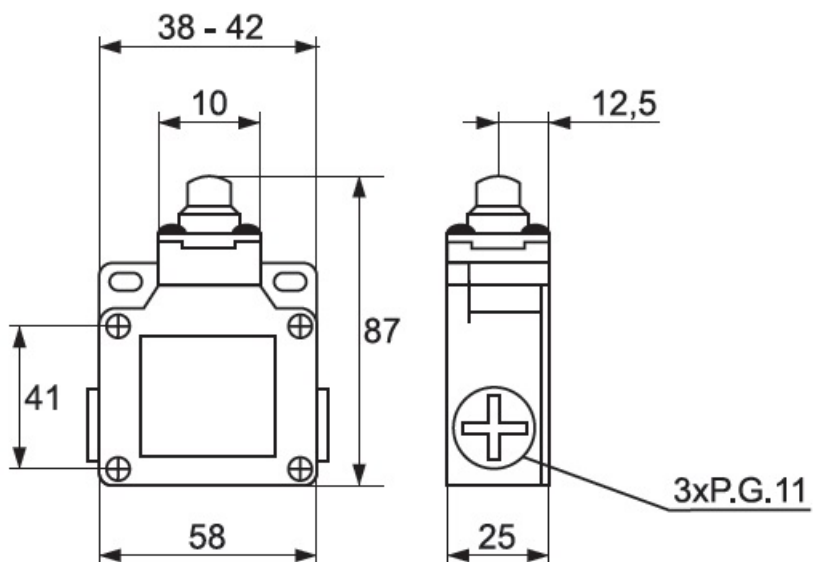

### ELMARK LIMITATORI DE CURSA TIP CSA-001

Limitatoare de cursa destinate utilizarii pe liniile de transport, transportoare si alte masini cu progresiva miscare liniara.

Microcontactul in miniatura este montat într-o carcasa din aluminiu, rezistenta la vibratii, lubrifianti si apa.

Date tehnice :

- \* Rigiditatea dielectrica: 1000V AC
  - \* rezistenta la izolatia: 100m?
  - \* rezistenta electrica (numarul de cicluri): 500 000 cu sarcina activa
  - \* endirance mecanice (numarul de cicluri): 1 000 000
  - \* Viteza de Transmisii dintate: 5 mm / s la 0,5 m / s
  - \* Tensiunea nominala: 230V
  - \* Curentul nominal: pâna la 10A
  - \* Grad de protectie: IP65
  - \* Cablu de intrare: Cablu glanda PG11
  - \* sectiunea conductorului de alimentare: pâna la 2mm<sup>2</sup>
- Puterea de fixare \* de terminale: 6-8kgf/cm

Tip de cap- cilindru metalic

Putere de pornire 800g

Putere de presa 400g

Comutare pozitie 2mm

Miscare generala 5.8 mm

Intensitate curent -10A acitiv , 4A inductiv

Pret: 57,63 LEI (TVA inclus)

Detalii online: <https://www.materialelectrice.ro/limitator-de-cursa-10a-4273>