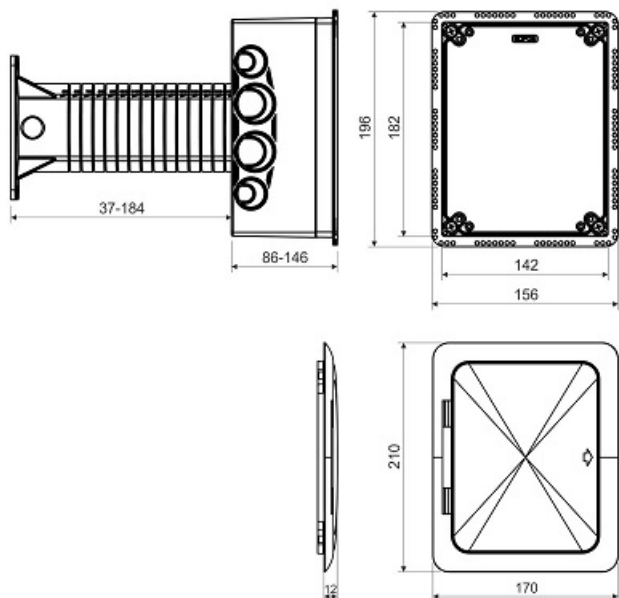

## **KOPOS DOZA UNIVERSALA CU CAPAC RABATABIL SI TUB IZOLATOR PENTRU IZOLATIE TERMICA**

Doza tip tablou electric pentru montaj pe fatadele izolate ale cladirilor.

Se poate folosi si ca doza de legaturi, capacul este cu balama, lucru care permite accesul facil in interiorul dozei.

Acest tip de doza asigura eliminare puntilor termice.

Adancimea este reglabila.

Pachetul include o doza, un tub izolator, izolatie interna si externa, ansamblul interior al dozei, capac rabatabil, platforma interioara pentru montaj + suruburi inox.

La montajul pentru peretii exteriori de gips carton se recomanda etansarea cu silicon cauciucat.

Grad de etansare IP44

Dimensiune exterioara latime 156 x inaltime 196

Pret: 115,32 LEI (TVA inclus)

Detalii online: <https://www.materialelectrice.ro/doza-universala-cu-capac-rabatabil-si-tub-izolator-pentru-izolatie-termica>