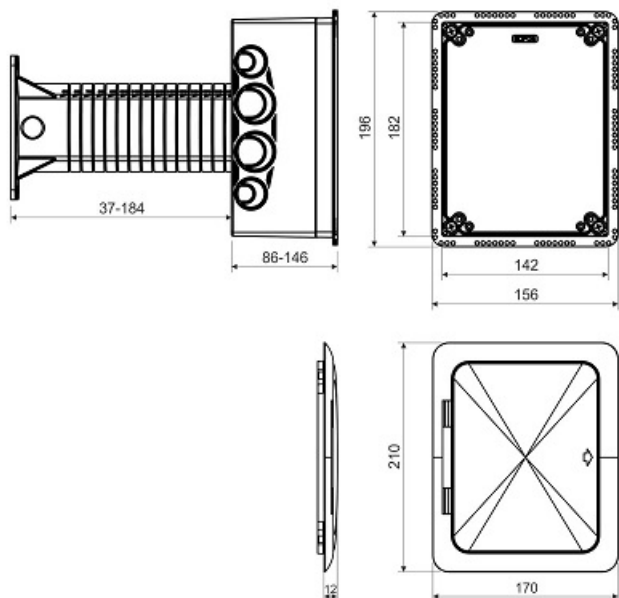

KOPOS DOZA UNIVERSALA CU CAPAC RABATABIL SI TUB IZOLATOR PENTRU IZOLATIE TERMICA

Doza tip tablou electric pentru montaj pe fatadele izolate ale cladirilor.

Se poate folosi si ca doza de legaturi, capacul este cu balama, lucru care permite accesul facil in interiorul dozei.

Acest tip de doza asigura eliminare puntilor termice.

Adancimea este reglabila.

Pachetul include o doza, un tub izolator, izolatie interna si externa, ansamblul interior al dozei, capac rabatabil, platforma interioara pentru montaj + suruburi inox.

La montajul pentru peretii exteriori de gips carton se recomanda etansarea cu silicon cauciucat.

Grad de etansare IP44

Dimensiune exterioara latime 156 x inaltime 196

Pret: 115,32 LEI (TVA inclus)

Detalii online: <https://www.materialelectrice.ro/doza-universala-cu-capac-rabatabil-si-tub-izolator-pentru-izolatie-termica>