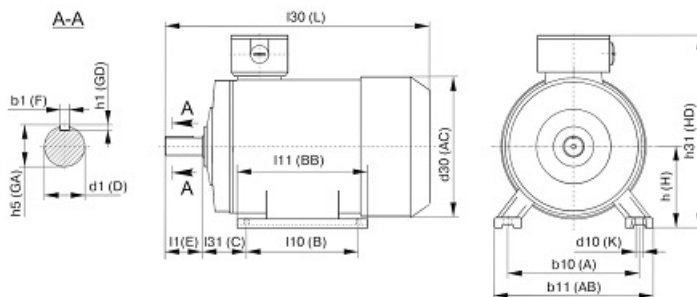

Рисунок 1. Размеры двигателей монтажного исполнения IM 1081.

Таблица 1  
 Размеры двигателей монтажного исполнения IM 1081

Типо-размер	Количество полюсов	Габаритные размеры, мм			Типо-размер	Количество полюсов	Габаритные размеры, мм		
		l30 (L)	h31 (HD)	d30 (AC)			l30 (L)	h31 (HD)	d30 (AC)
AIP56A	2, 4	210	150	120	AIP132S	4, 6, 8	475	325	283
AIP56B		210	150	120	AIP132M	2, 4, 6, 8	515	325	283
AIP63A	2, 4, 6	230	170	140	AIP160S	2	635	375	330
AIP63B		230	170	140		4, 6, 8	635	375	330
AIP71A	2, 4, 6	290	175	155	AIP160M	2	679	375	330
AIP71B	2, 4, 6, 8	290	175	155		4, 6, 8	679	375	330
AIP80A	2, 4, 6, 8	310	215	176	AIP180S	2	700	435	380
AIP80B		335	215	176		4	700	435	380
AIP90LA	2, 4, 6, 8	350	245	185	AIP180M	2	738	435	380
AIP90LB	8	350	245	185		4, 6, 8	738	435	380
AIP100S	2, 4	385	250	215	AIP200M	2	780	475	420
AIP100L	2, 4, 6, 8	415	250	215		4, 6, 8	810	475	420
AIP112MA	2, 4, 6, 8	435	280	240	AIP200L	2	780	475	420
AIP112MB	6, 8	435	280	240		4, 6, 8	810	475	420