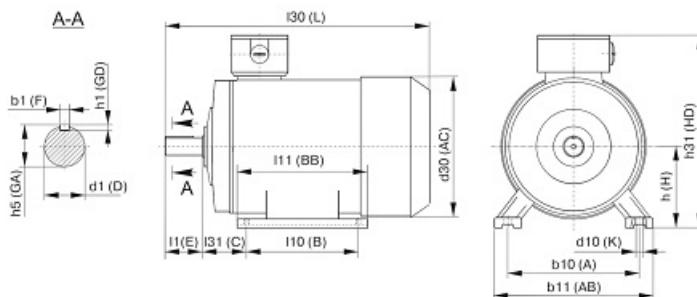

IEK

Рисунок 1. Размеры двигателей монтажного исполнения IM 1081.

Таблица 1
Размеры двигателей монтажного исполнения IM 1081

Типо-размер	Количество полюсов	Габаритные размеры, мм			Типо-размер	Количество полюсов	Габаритные размеры, мм		
		l30 (L)	h31 (HD)	d30 (AC)			l30 (L)	h31 (HD)	d30 (AC)
AIP56A	2, 4	210	150	120	AIP132S	4, 6, 8	475	325	283
AIP56B		210	150	120	AIP132M	2, 4, 6, 8	515	325	283
AIP63A	2, 4, 6	230	170	140	AIP160S	2	635	375	330
AIP63B		230	170	140		4, 6, 8	635	375	330
AIP71A	2, 4, 6	290	175	155	AIP160M	2	679	375	330
AIP71B	2, 4, 6, 8	290	175	155		4, 6, 8	679	375	330
AIP80A	2, 4, 6, 8	310	215	176	AIP180S	2	700	435	380
AIP80B		335	215	176		4	700	435	380
AIP90LA	2, 4, 6, 8	350	245	185	AIP180M	2	738	435	380
AIP90LB	8	350	245	185		4, 6, 8	738	435	380
AIP100S	2, 4	385	250	215	AIP200M	2	780	475	420
AIP100L	2, 4, 6, 8	415	250	215		4, 6, 8	810	475	420
AIP112MA	2, 4, 6, 8	435	280	240	AIP200L	2	780	475	420
AIP112MB	6, 8	435	280	240		4, 6, 8	810	475	420