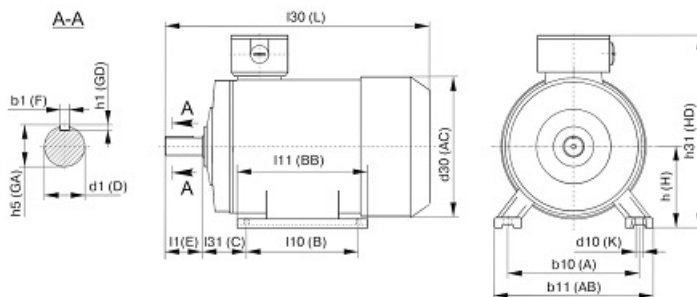

Рисунок 1. Размеры двигателей монтажного исполнения IM 1081.

Таблица 1
 Размеры двигателей монтажного исполнения IM 1081

| Типо-размер | Количество полюсов | Габаритные размеры, мм | | | Типо-размер | Количество полюсов | Габаритные размеры, мм | | |
|-------------|--------------------|------------------------|----------|----------|-------------|--------------------|------------------------|----------|----------|
| | | l30 (L) | h31 (HD) | d30 (AC) | | | l30 (L) | h31 (HD) | d30 (AC) |
| AIP56A | 2, 4 | 210 | 150 | 120 | AIP132S | 4, 6, 8 | 475 | 325 | 283 |
| AIP56B | | 210 | 150 | 120 | AIP132M | 2, 4, 6, 8 | 515 | 325 | 283 |
| AIP63A | 2, 4, 6 | 230 | 170 | 140 | AIP160S | 2 | 635 | 375 | 330 |
| AIP63B | | 230 | 170 | 140 | | 4, 6, 8 | 635 | 375 | 330 |
| AIP71A | 2, 4, 6 | 290 | 175 | 155 | AIP160M | 2 | 679 | 375 | 330 |
| AIP71B | 2, 4, 6, 8 | 290 | 175 | 155 | | 4, 6, 8 | 679 | 375 | 330 |
| AIP80A | 2, 4, 6, 8 | 310 | 215 | 176 | AIP180S | 2 | 700 | 435 | 380 |
| AIP80B | | 335 | 215 | 176 | | 4 | 700 | 435 | 380 |
| AIP90LA | 2, 4, 6, 8 | 350 | 245 | 185 | AIP180M | 2 | 738 | 435 | 380 |
| AIP90LB | 8 | 350 | 245 | 185 | | 4, 6, 8 | 738 | 435 | 380 |
| AIP100S | 2, 4 | 385 | 250 | 215 | AIP200M | 2 | 780 | 475 | 420 |
| AIP100L | 2, 4, 6, 8 | 415 | 250 | 215 | | 4, 6, 8 | 810 | 475 | 420 |
| AIP112MA | 2, 4, 6, 8 | 435 | 280 | 240 | AIP200L | 2 | 780 | 475 | 420 |
| AIP112MB | 6, 8 | 435 | 280 | 240 | | 4, 6, 8 | 810 | 475 | 420 |