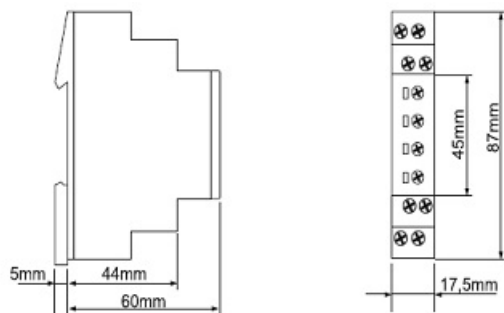

r

Lungime	65,00mm
L?ime net?	17,50mm
În?ime	87,00mm
Mas? net?	0,07kg.
disipare	1,50W
Temperatura minim? a mediului ambiant	-25°C
Temperatura maxim? a mediului ambiant	55°C
Func?ie	multifunc?ional
Contacte	1 Comutator
Tensiune	12-240V
Tensiune DC	12-240V
Versiune	modular
Serie	ZR5

Dimensiuni

Pret: 205,31 LEI (TVA inclus)

Detalii online: <https://www.materialelectrice.ro/releu-de-timp-multifunctional-aclansare-declanare-1cc-ub-12-240vac-vdc-8a>