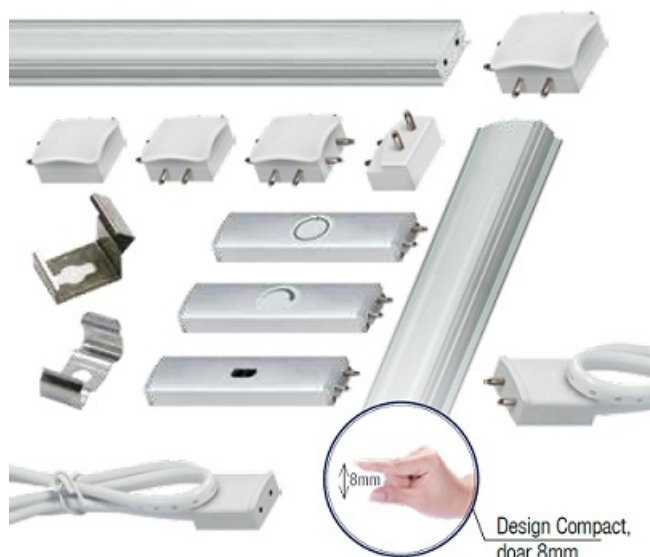

Baghete LED

300mm

ERSTE BAGHETA LED COMPONIBILA 90CM 14W 24VCC LUMINA RECE 6000K LED LINK

Bagheta Led 90 cm

Putere 15w

Flux luminos 900 lumeni

Tensiune de alimentare 24Vcc

Lumina led cu dispersie uniforma fara a se vedea efectul de opunct led.

Profilul se monteaza aparent pe verticala, oziontala sau pe colt.

Sistemul liniar LED LINK presupune un sistem complet de baghete luminoase si accesorii fixare, conectare si comanda.

LUMINĂ DISTRIBUITĂ UNIFORM

Conectare discretă și design compact

Orice sistem este format din bagheta luminoasa, sursa de alimentare in functie de lungimea traseului, element de comanda (buton, senzor sau variator), conectori (cot, teu, mufa etc) si clipsuri de fixare.