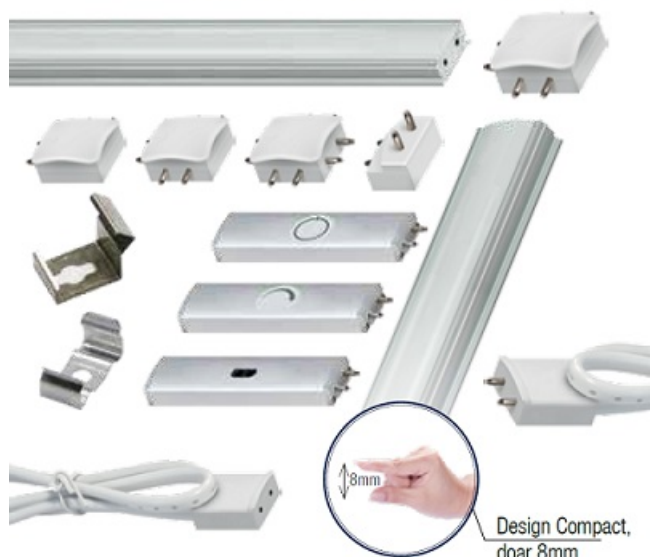

### **ERSTE BAGHETA LED COMPONIBILA 60CM 9W 24VCC LUMINA RECE 6000K LED LINK**

Bagheta Led 60 cm

Putere 9w

Flux luminos 600 lumeni

Tensiune de alimentare 24Vcc

Lumina led cu dispersie uniforma fara a se vedea efectul de opunct led.

Profilul se monteaza aparent pe verticala, oziontala sau pe colt.

Sistemul liniar LED LINK presupune un sistem complet de baghete luminoase si accesorii fixare, conectare si comanda.

## LUMINĂ DISTRIBUITĂ UNIFORM

Conectare discretă și design compact

Orice sistem este format din bagheta luminoasa, sursa de alimentare in functie de lungimea traseului, element de comanda ( buton, senzor sau variator), conectori (cot, teu, mufa etc) si clipsuri de fixare.