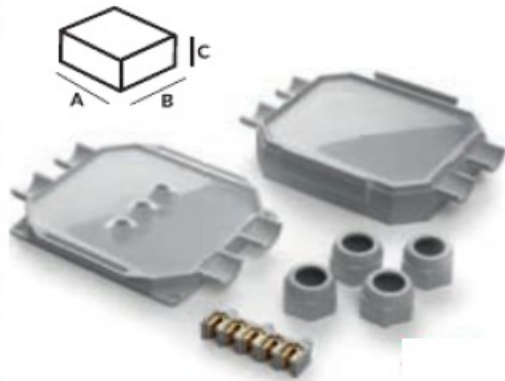

KVD DOZA IP68 PREUMPLUTA CU GEL 120X100X50

- Pentru etansarea, protejarea si realizarea conexiunilor electrice in conditii de siguranta
- Doza preumpluta cu gel
- Echipate cu 4 presetupe M25x1,5 si clema
- Submersibile
- Pot fi montate sub pamant
- Refolosibil si fara termen de expirare
- Gata de utilizare
- Grad de protectie : IP68
- Halogen free
- Rezistenta UV
- Temperatura de lucru: max.+90°C
- Temperatura de instalare: -60°C ... +200°C

Pret: 147,50 LEI (TVA inclus)

Detalii online: <https://www.materialelectrice.ro/cupla-ip68-preumpluta-cu-gel-75x28x19-maxim-2x2-5mmp-37550>