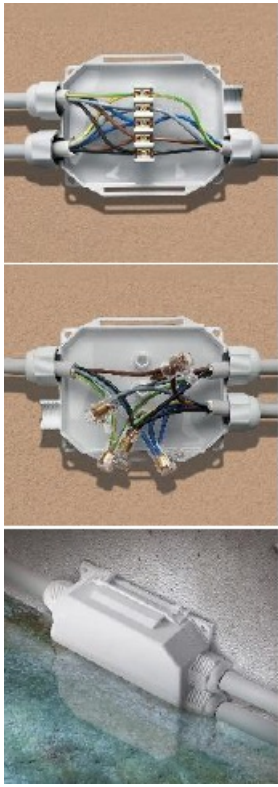

KVD DOZA IP68 PREUMPLUTA CU GEL 120X100X50

- Pentru etansarea, protejarea si realizarea conexiunilor electrice in conditii de siguranta
- Doza preumpluta cu gel
- Echipate cu 4 presetupe M25x1,5 si clema
- Submersibile
- Pot fi montate sub pamant
- Refolosibil si fara termen de expirare
- Gata de utilizare
- Grad de protectie : IP68
- Halogen free
- Rezistenta UV
- Temperatura de lucru: max.+90°C
- Temperatura de instalare: -60°C ... +200°C

Pret: 147,50 LEI (TVA inclus)

Detalii online: <https://www.materialelectrice.ro/cupla-ip68-preumpluta-cu-gel-75x28x19-maxim-2x2-5mmp-37550>