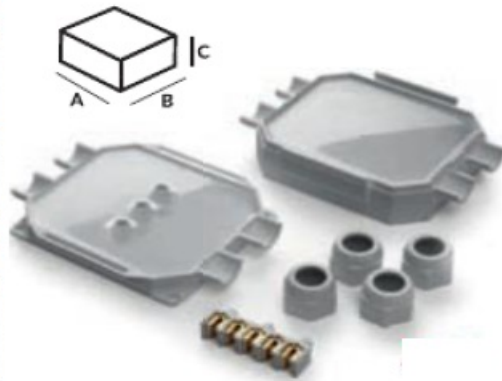

KVD DOZA IP68 PREUMPLUTA CU GEL 120X100X50

- Pentru etansarea, protejarea si realizarea conexiunilor electrice in conditii de siguranta
- Doza preumpluta cu gel
- Echipate cu 4 presetupe M25x1,5 si clema
- Submersibile
- Pot fi montate sub pamant
- Refolosibil si fara termen de expirare
- Gata de utilizare
- Grad de protectie : IP68
- Halogen free
- Rezistenta UV
- Temperatura de lucru: max.+90°C
- Temperatura de instalare: -60°C ... +200°C

Pret: 147,50 LEI (TVA inclus)

Detalii online: <https://www.materialelectrice.ro/cupla-ip68-preumpluta-cu-gel-75x28x19-maxim-2x2-5mmp-37550>