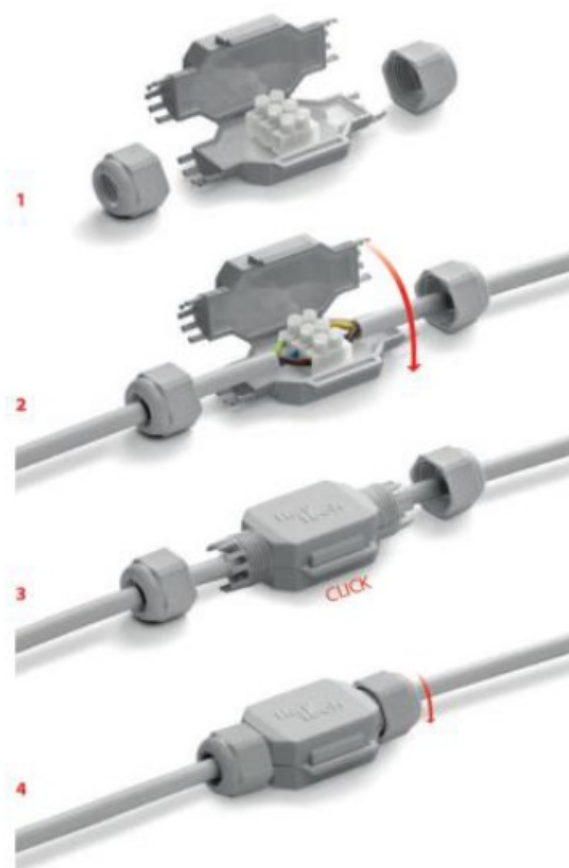

KVD CUPLA IP68 PREUMPLUTA CU GEL 75X28X19 - MAXIM 3X2.5MMP

Doza preumpluta cu GEL pentru conductor de maxim 2.5mm, ideala pentru conectarea electrica in zone cu umiditate ridicata (gradini, gazon, fantani arteziene etc)

- Pentru etansarea, protejarea si realizarea conexiunilor electrice in conditii de siguranta
- Micro-imbinare preumpluta cu gel
- Echipate cu presetupe si cleme
- Submersibile
- Pot fi montate sub pamant
- Refolosibil si fara termen de expirare
- Gata de utilizare cu dimensiuni reduse
- Grad de protectie : IP68
- Halogen free
- Rezistenta UV
- Temperatura de lucru: max.+90°C
- Temperatura de instalare: -40°C ... +50°C

Pret: 35,17 LEI (TVA inclus)

Detalii online: <https://www.materialelectrice.ro/cupla-ip68-preumpluta-cu-gel-75x28x19-maxim-3x2-5mmp>