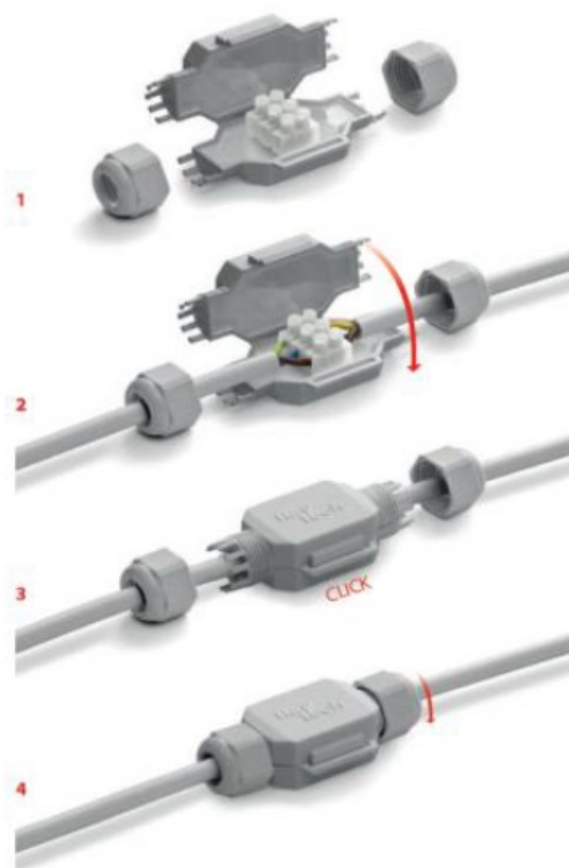

KVD CUPLA IP68 PREUMPLUTA CU GEL 75X28X19 - MAXIM 3X2.5MMP

Doza preumpluta cu GEL pentru conductor de maxim 2.5mm, ideala pentru conectarea electrica in zone cu umiditate ridicata (gradini, gazon, fantani arteziene etc)

- Pentru etansarea, protejarea si realizarea conexiunilor electrice in conditii de siguranta
- Micro-imbinare preumpluta cu gel
- Echipate cu presetupe si cleme
- Submersibile
- Pot fi montate sub pamant
- Refolosibil si fara termen de expirare
- Gata de utilizare cu dimensiuni reduse
- Grad de protectie : IP68
- Halogen free
- Rezistenta UV
- Temperatura de lucru: max.+90°C

- Temperatura de instalare: -40°C ... +50°C

Pret: 35,17 LEI (TVA inclus)

Detalii online: <https://www.materialelectrice.ro/cupla-ip68-preumpluta-cu-gel-75x28x19-maxim-3x2-5mmp>