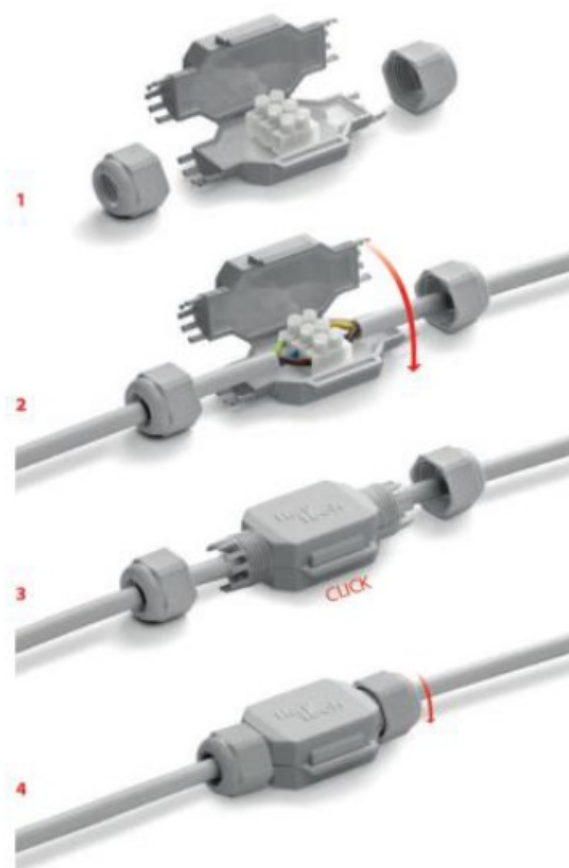

### **KVD CUPLA IP68 PREUMPLUTA CU GEL 75X28X19 - MAXIM 3X2.5MMP**

Doza preumpluta cu GEL pentru conductor de maxim 2.5mm, ideala pentru conectarea electrica in zone cu umiditate ridicata ( gradini, gazon, fantani arteziene etc)

- Pentru etansarea, protejarea si realizarea conexiunilor electrice in conditii de siguranta
- Micro-imbinare preumpluta cu gel
- Echipate cu presetupe si cleme
- Submersibile
- Pot fi montate sub pamant
- Refolosibil si fara termen de expirare
- Gata de utilizare cu dimensiuni reduse
- Grad de protectie : IP68
- Halogen free
- Rezistenta UV
- Temperatura de lucru: max.+90°C
  
- Temperatura de instalare: -40°C ... +50°C

Pret: 35,17 LEI (TVA inclus)

Detalii online: <https://www.materialelectrice.ro/cupla-ip68-preumpluta-cu-gel-75x28x19-maxim-3x2-5mmp>