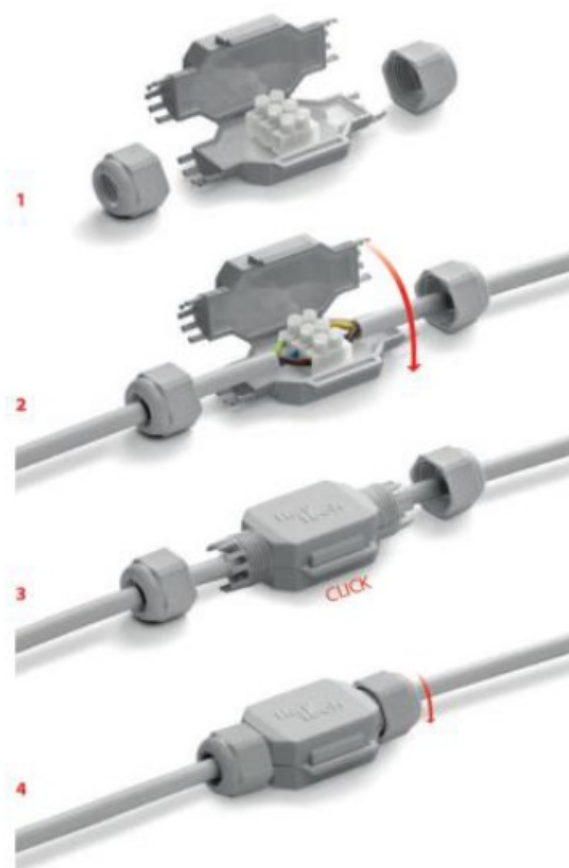

KVD CUPLA IP68 PREUMPLUTA CU GEL 75X28X19 - MAXIM 2X2.5MMP

Doza preumpluta cu GEL pentru conductor de maxim 2.5mm, ideala pentru conectarea electrica in zone cu umiditate ridicata (gradini, gazon, fantani arteziene etc)

- Pentru etansarea, protejarea si realizarea conexiunilor electrice in conditii de siguranta
- Micro-imbinare preumpluta cu gel
- Echipate cu presetupe si cleme
- Submersibile
- Pot fi montate sub pamant
- Refolosibil si fara termen de expirare
- Gata de utilizare cu dimensiuni reduse
- Grad de protectie : IP68
- Halogen free
- Rezistenta UV
- Temperatura de lucru: max.+90°C
- Temperatura de instalare: -40°C ... +50°C

Pret: 30,10 LEI (TVA inclus)

Detalii online: <https://www.materialelectrice.ro/cupla-ip68-preumpluta-cu-gel-75x28x19-maxim-2x2-5mmp>