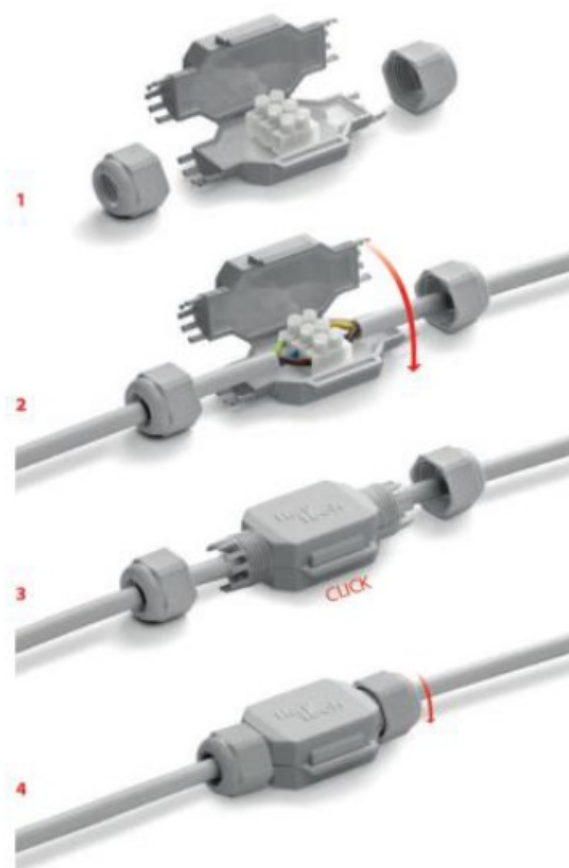

### **KVD CUPLA IP68 PREUMPLUTA CU GEL 75X28X19 - MAXIM 2X2.5MMP**

Doza preumpluta cu GEL pentru conductor de maxim 2.5mm, ideala pentru conectarea electrica in zone cu umiditate ridicata ( gradini, gazon, fantani arteziene etc)

- Pentru etansarea, protejarea si realizarea conexiunilor electrice in conditii de siguranta
- Micro-imbinare preumpluta cu gel
- Echipate cu presetupe si cleme
- Submersibile
- Pot fi montate sub pamant
- Refolosibil si fara termen de expirare
- Gata de utilizare cu dimensiuni reduse
- Grad de protectie : IP68
- Halogen free
- Rezistenta UV
- Temperatura de lucru: max.+90°C
  
- Temperatura de instalare: -40°C ... +50°C

Pret: 30,10 LEI (TVA inclus)

Detalii online: <https://www.materialelectrice.ro/cupla-ip68-preumpluta-cu-gel-75x28x19-maxim-2x2-5mmp>