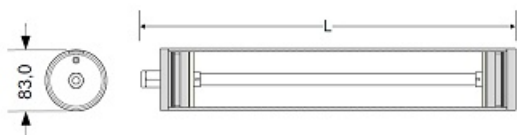

Zone de utilizare ex Zone 2: Ex II 3GD Ex nR IIC T6 Gc , Zone 22: Ex t IIIC T85 °C Dc.

Tip montaj aparent cu ajutorul inelelor de fixare din set

Dimensiuni

| SECURE T8 1 TUBE / 2 TUBES | | | |
|----------------------------|--------|--------|-----------------|
| POWER (W) | L (mm) | D (mm) | PACKING (units) |
| 13 | 709 | 83 | 6 |
| 26 | 1319 | 83 | 6 |
| 32 | 1624 | 83 | 6 |