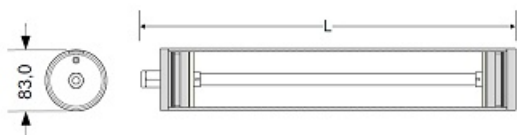

Zone de utilizare ex Zone 2: Ex II 3GD Ex nR IIC T6 Gc , Zone 22: Ex t IIIC T85 °C Dc.

Tip montaj aparent cu ajutorul inelelor de fixare din set

Dimensiuni

SECURE T8 1 TUBE / 2 TUBES			
POWER (W)	L (mm)	D (mm)	PACKING (units)
13	709	83	6
26	1319	83	6
32	1624	83	6