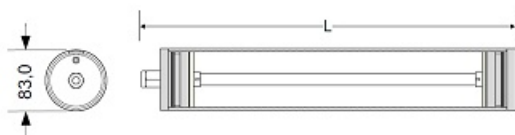

Zone de utilizare ex Zone 2: Ex II 3GD Ex nR IIC T6 Gc , Zone 22: Ex t IIIC T85 °C Dc.

Tip montaj aparent cu ajutorul inelelor de fixare din set

Dimensiuni

SECURE T8 1 TUBE / 2 TUBES			
POWER (W)	L (mm)	D (mm)	PACKING (units)
13	709	83	6
26	1319	83	6
32	1624	83	6