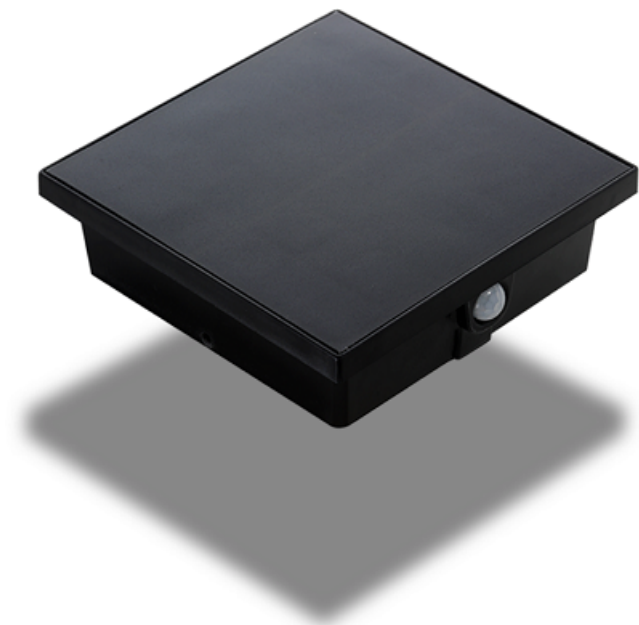

Tehnologia adaptivă a computerului memorează setările utilizatorilor și scade consumul de energie în funcție de nevoile dvs. individuale. Butonul lateral modifică modul și stabilește nivelul luminozității. Două moduri vă permit să personalizați lumina în funcție de preferințele dvs. de stil de viață: