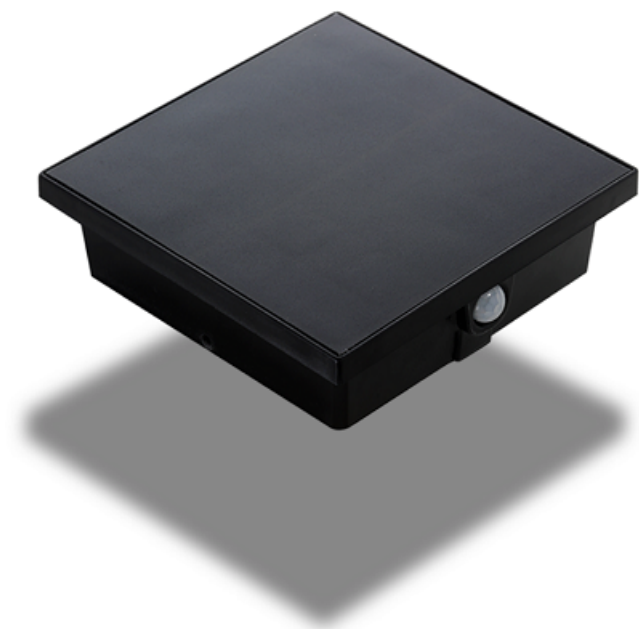

Tehnologia adaptivă a computerului memorează setările utilizatorilor și scade consumul de energie în funcție de nevoile dvs. individuale. Butonul lateral modifică modul și stabilește nivelul luminozității. Două moduri vă permit să personalizați lumina în funcție de preferințele dvs. de stil de viață: