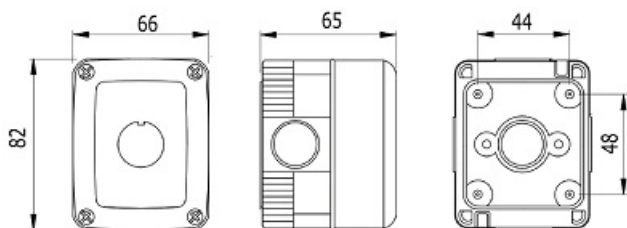

GEWISS DOZA PT 1 MODUL IP66 GEWISS

Doza aparenta pentru montaj lampi ,butoane semnalizare .Grad de protectie IP66 .Material ignifug.Presetupa 23mm.

Dimensiuni

Pret: 25,20 LEI (TVA inclus)

Detalii online: <https://www.materialelectrice.ro/doza-pt-1-modul-ip66-gewiss>