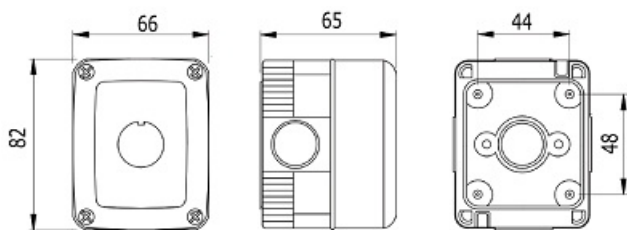

GEWISS DOZA PT 1 MODUL IP66 GEWISS

Doza aparenta pentru montaj lampi ,butoane semnalizare .Grad de protectie IP66 .Material ignifug.Presetupa 23mm.

Dimensiuni

Pret: 25,20 LEI (TVA inclus)

Detalii online: <https://www.materialeelectrice.ro/doza-pt-1-modul-ip66-gewiss>