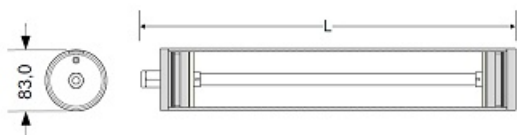

Materila policarbonat, capace de inox

Zone de utilizare ex Zone 2: Ex II 3GD Ex nR IIC T6 Gc , Zone 22: Ex t IIIC T85 °C Dc.

Tip montaj aparent cu ajutorul inelelor de fixare din set

Dimensiuni

SECURE T8 1 TUBE / 2 TUBES			
POWER (W)	L (mm)	D (mm)	PACKING (units)
13	709	83	6
26	1319	83	6
32	1624	83	6