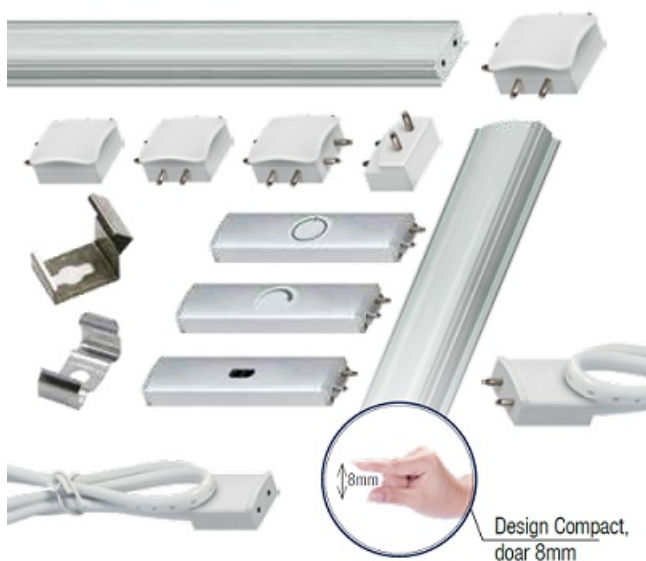

ERSTE SURSA ALIMENTARE 80W BAGHETA LED LINK

Sursa de alimentare baghetaLED LINK.

Sistemul liniar LED LINK presupune un sistem complet de baghete luminoase si accesorii fixare, conectare si comanda.

LUMINĂ DISTRIBUITĂ UNIFORM Conectare discretă și design compact

Orice sistem este format din bagheta luminoasa, sursa de alimentare in functie de lungimea traseului, element de comanda (buton, senzor sau variator), conectori (cot, teu, mufa etc) si clipsuri de fixare.