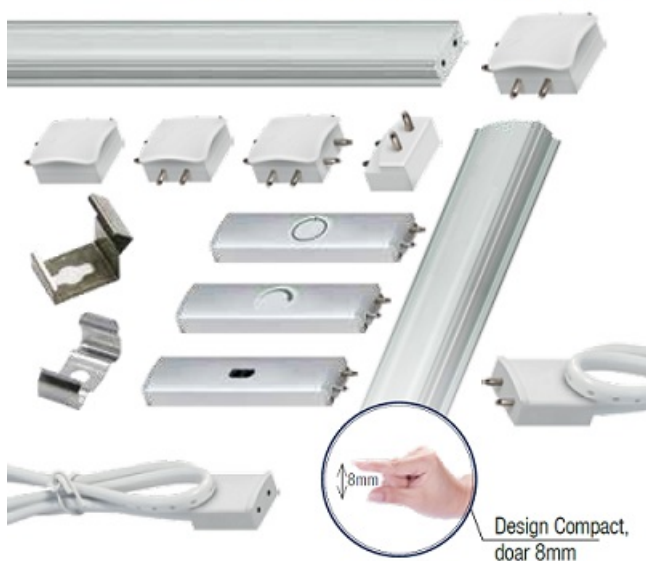

ERSTE SURSA ALIMENTARE 60W BAGHETA LED LINK

Sursa de alimentare baghetaLED LINK.

Sistemul liniar LED LINK presupune un sistem complet de baghete luminoase si accesorii fixare, conectare si comanda.

LUMINĂ DISTRIBUITĂ UNIFORM Conectare discretă și design compact

Orice sistem este format din bagheta luminoasa, sursa de alimentare in functie de lungimea traseului, element de comanda (buton, senzor sau variator), conectori (cot, teu, mufa etc) si clipsuri de fixare.