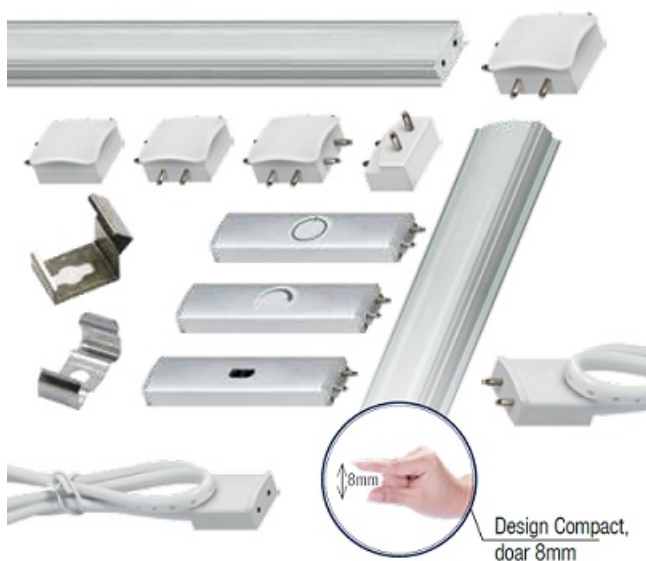

ERSTE SURSA ALIMENTARE 40W BAGHETA LED LINK

Sursa de alimentare baghetaLED LINK.

Sistemul liniar LED LINK presupune un sistem complet de baghete luminoase si accesorii fixare, conectare si comanda.

LUMINĂ DISTRIBUITĂ UNIFORM Conectare discretă și design compact

Orice sistem este format din bagheta luminoasa, sursa de alimentare in functie de lungimea traseului, element de comanda (buton, senzor sau variator), conectori (cot, teu, mufa etc) si clipsuri de fixare.