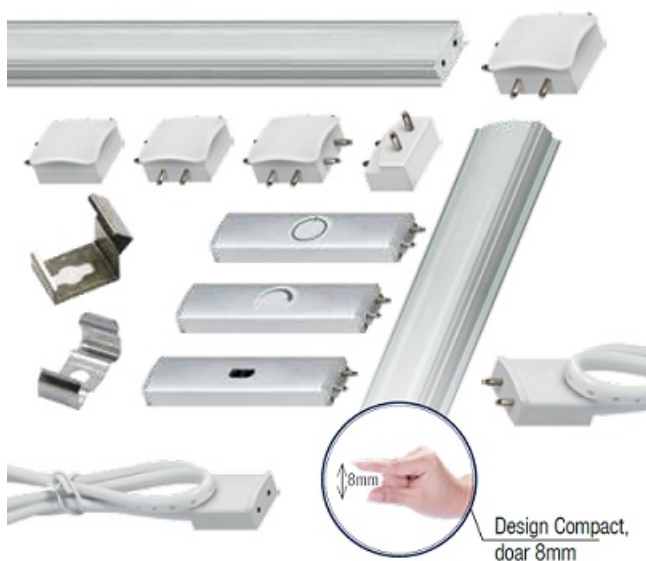

ERSTE SURSA ALIMENTARE 20W BAGHETA LED LINK

Sursa de alimentare baghetaLED LINK.

Sistemul liniar LED LINK presupune un sistem complet de baghete luminoase si accesorii fixare, conectare si comanda.

LUMINĂ DISTRIBUITĂ UNIFORM Conectare discretă și design compact

Orice sistem este format din bagheta luminoasa, sursa de alimentare in functie de lungimea traseului, element de comanda (buton, senzor sau variator), conectori (cot, teu, mufa etc) si clipsuri de fixare.