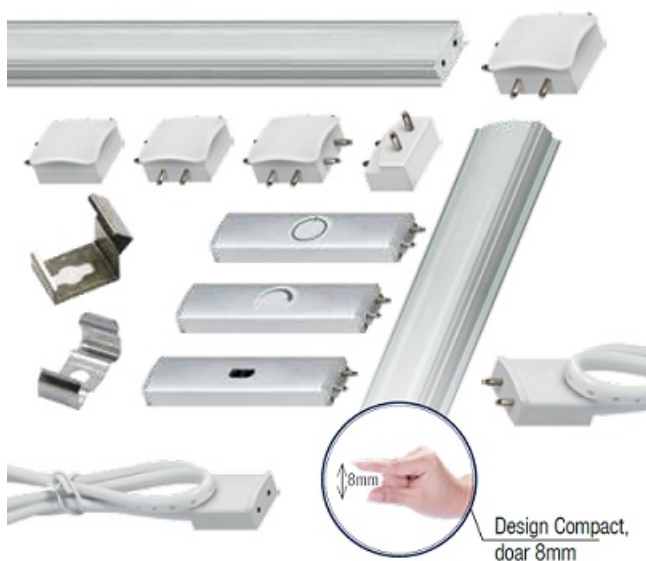

## ERSTE CLEMA FIXARE PE COLT BAGHETA LED LINK

Conector pentru imbinare baghetaLED LINK.

Sistemul liniar LED LINK presupune un sistem complet de baghete luminoase si accesorii fixare, conectare si comanda.

### **LUMINĂ DISTRIBUITĂ UNIFORM** Conectare discretă și design compact

Orice sistem este format din bagheta luminoasa, sursa de alimentare in functie de lungimea traseului, element de comanda ( buton, senzor sau variator), conectori (cot, teu, mufa etc) si clipsuri de fixare.