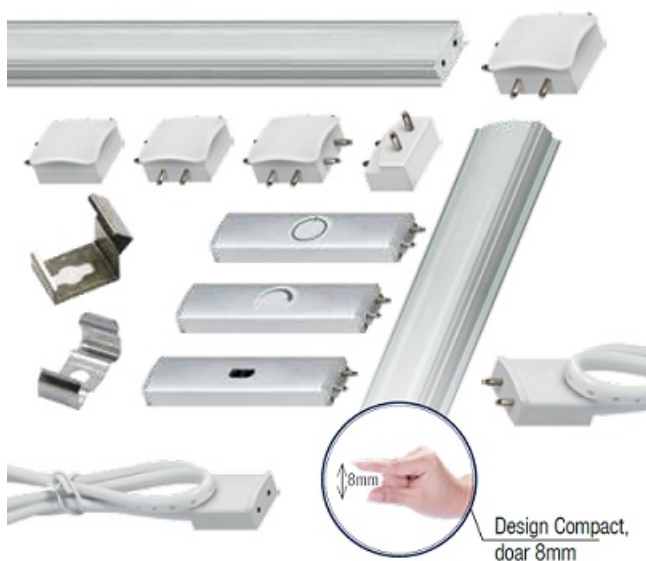

ERSTE CLEMA FIXARE PE COLT BAGHETA LED LINK

Conector pentru imbinare baghetaLED LINK.

Sistemul liniar LED LINK presupune un sistem complet de baghete luminoase si accesorii fixare, conectare si comanda.

LUMINĂ DISTRIBUITĂ UNIFORM Conectare discretă și design compact

Orice sistem este format din bagheta luminoasa, sursa de alimentare in functie de lungimea traseului, element de comanda (buton, senzor sau variator), conectori (cot, teu, mufa etc) si clipsuri de fixare.