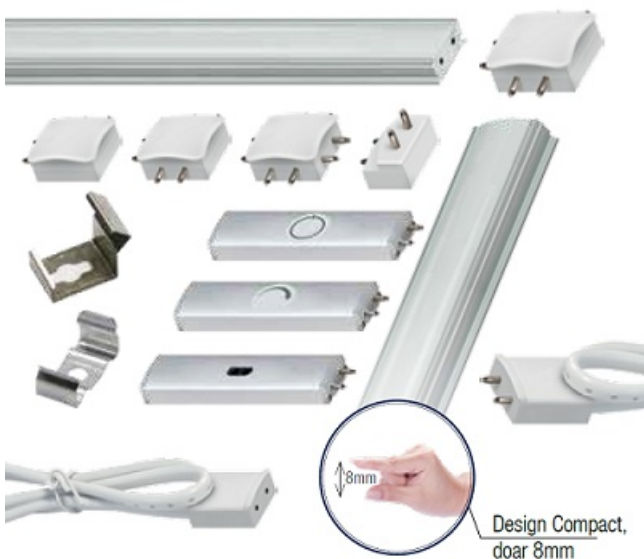

ERSTE CLEMA FIXARE PE COLT BAGHETA LED LINK

Conector pentru imbinare baghetaLED LINK.

Sistemul liniar LED LINK presupune un sistem complet de baghete luminoase si accesorii fixare, conectare si comanda.

LUMINĂ DISTRIBUITĂ UNIFORM Conectare discretă și design compact

Orice sistem este format din bagheta luminoasa, sursa de alimentare in functie de lungimea traseului, element de comanda (buton, senzor sau variator), conectori (cot, teu, mufa etc) si clipsuri de fixare.