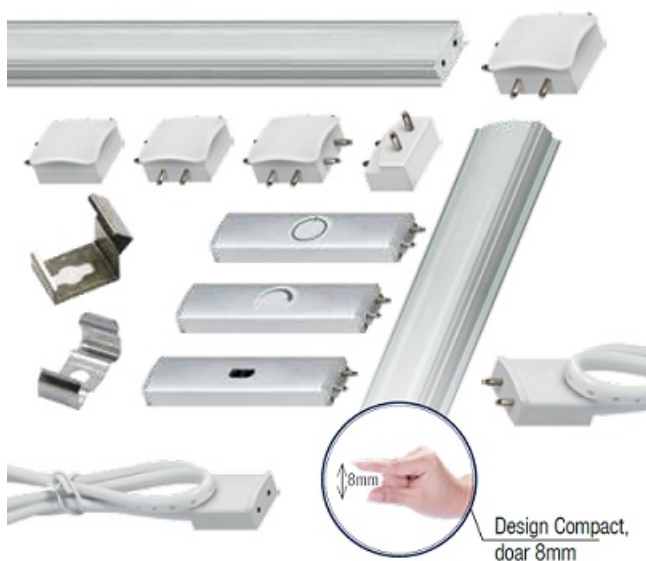

ERSTE CLEMA FIXARE BAGHETA LED LINK

Conector pentru imbinare baghetaLED LINK.

Sistemul liniar LED LINK presupune un sistem complet de baghete luminoase si accesorii fixare, conectare si comanda.

LUMINĂ DISTRIBUITĂ UNIFORM Conectare discretă și design compact

Orice sistem este format din bagheta luminoasa, sursa de alimentare in functie de lungimea traseului, element de comanda (buton, senzor sau variator), conectori (cot, teu, mufa etc) si clipsuri de fixare.