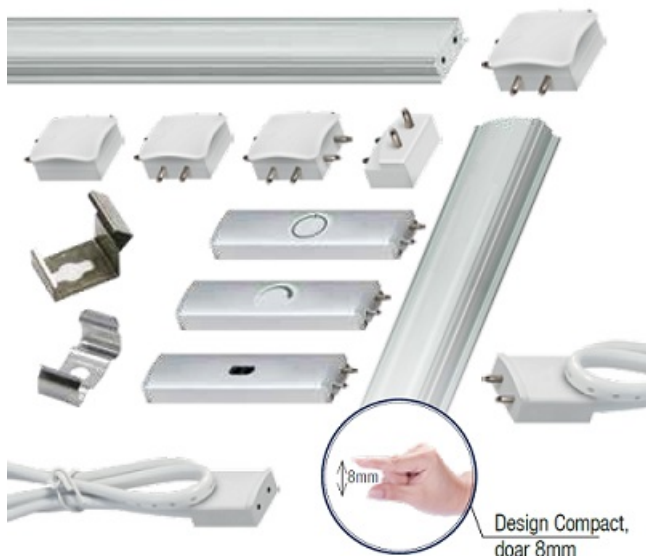

ERSTE CONECTOR IMBINARE LINIARA TRANSPARENTA PENTRU BAGHETA LED LINK

Conector pentru imbinare baghetaLED LINK.

Sistemul liniar LED LINK presupune un sistem complet de baghete luminoase si accesorii fixare, conectare si comanda.

LUMINĂ DISTRIBUITĂ UNIFORM Conectare discretă și design compact

Orice sistem este format din bagheta luminoasa, sursa de alimentare in functie de lungimea traseului, element de comanda (buton, senzor sau variator), conectori (cot, teu, mufa etc) si clipsuri de fixare.

Pret: 5,08 LEI (TVA inclus)

Detalii online: <https://www.materialelectrice.ro/conector-imbinare-liniara-transparenta-pentru-baghet-led-link>