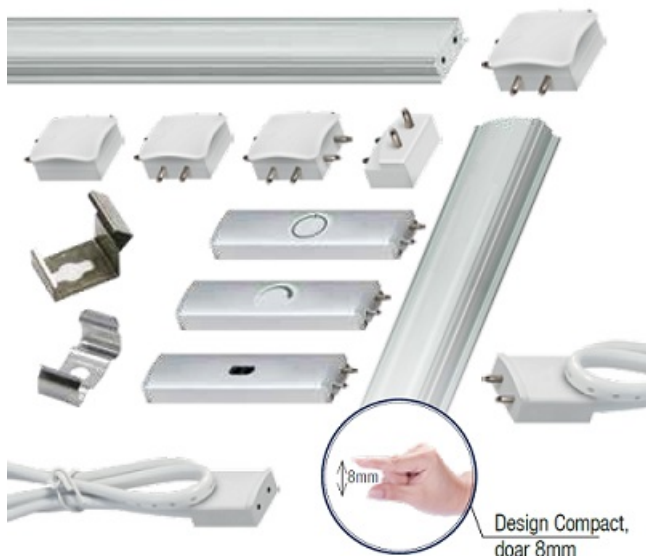

ERSTE CONECTOR IMBINARE VERTICALA PE COLT "L" PENTRU BAGHETA LED LINK

Conector pentru imbinare baghetaLED LINK.

Sistemul liniar LED LINK presupune un sistem complet de baghete luminoase si accesorii fixare, conectare si comanda.

LUMINĂ DISTRIBUITĂ UNIFORM Conectare discretă și design compact

Orice sistem este format din bagheta luminoasa, sursa de alimentare in functie de lungimea traseului, element de comanda (buton, senzor sau variator), conectori (cot, teu, mufa etc) si clipsuri de fixare.

Pret: 11,82 LEI (TVA inclus)

Detalii online: <https://www.materialelectrice.ro/conector-imbinare-verticala-pe-colt-1-pentru-baghet-led-link>