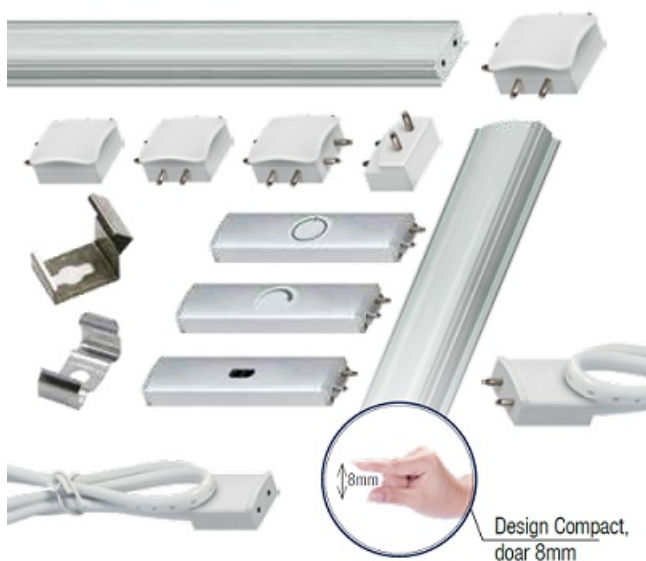

## ERSTE CONECTOR IMBINARE PLANA "CRUCE" PENTRU BAGHETA LED LINK

Conector pentru imbinare baghetaLED LINK.

Sistemul liniar LED LINK presupune un sistem complet de baghete luminoase si accesorii fixare, conectare si comanda.

### **LUMINĂ DISTRIBUITĂ UNIFORM** Conectare discretă și design compact

Orice sistem este format din bagheta luminoasa, sursa de alimentare in functie de lungimea traseului, element de comanda ( buton, senzor sau variator), conectori (cot, teu, mufa etc) si clipsuri de fixare.

Pret: 15,59 LEI (TVA inclus)

Detalii online: <https://www.materialelectrice.ro/conector-imbinare-plana-cruce-pentru-baghet-led-link>