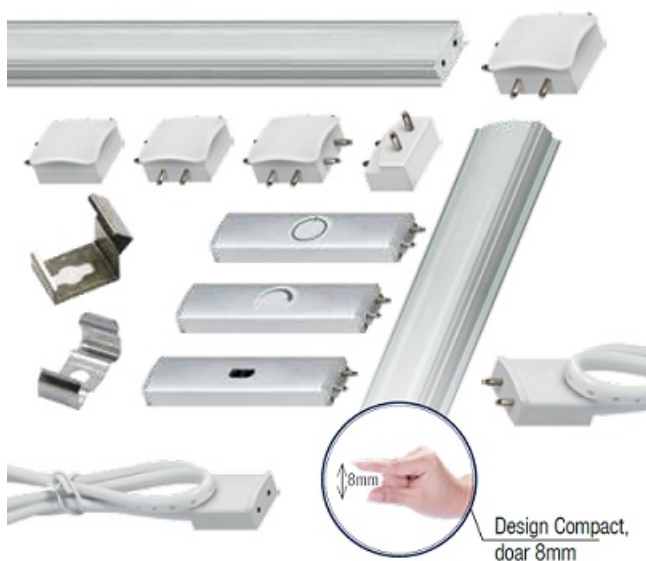

ERSTE CONECTOR IMBINARE PLANA "CRUCE" PENTRU BAGHETA LED LINK

Conector pentru imbinare baghetaLED LINK.

Sistemul liniar LED LINK presupune un sistem complet de baghete luminoase si accesorii fixare, conectare si comanda.

LUMINĂ DISTRIBUITĂ UNIFORM Conectare discretă și design compact

Orice sistem este format din bagheta luminoasa, sursa de alimentare in functie de lungimea traseului, element de comanda (buton, senzor sau variator), conectori (cot, teu, mufa etc) si clipsuri de fixare.

Pret: 15,59 LEI (TVA inclus)

Detalii online: <https://www.materialelectrice.ro/conector-imbinare-plana-cruce-pentru-baghet-led-link>