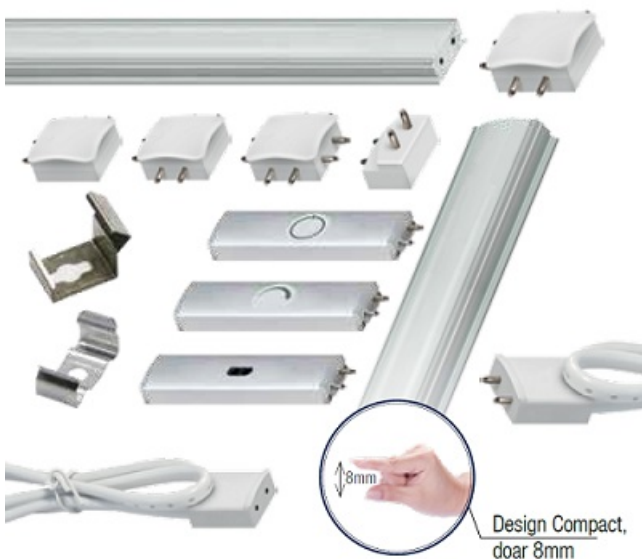

ERSTE CONECTOR IMBINARE PLANA "CRUCE" PENTRU BAGHETA LED LINK

Conector pentru imbinare baghetaLED LINK.

Sistemul liniar LED LINK presupune un sistem complet de baghete luminoase si accesorii fixare, conectare si comanda.

LUMINĂ DISTRIBUITĂ UNIFORM Conectare discretă și design compact

Orice sistem este format din bagheta luminoasa, sursa de alimentare in functie de lungimea traseului, element de comanda (buton, senzor sau variator), conectori (cot, teu, mufa etc) si clipsuri de fixare.

Pret: 15,59 LEI (TVA inclus)

Detalii online: <https://www.materialelectrice.ro/conector-imbinare-plana-cruce-pentru-baghet-led-link>