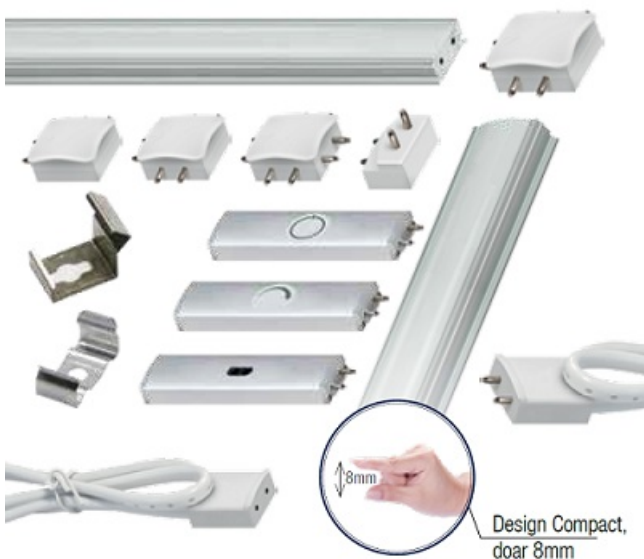

ERSTE CONECTOR IMBINARE PLANA "T" PENTRU BAGHETA LED LINK

Conector pentru imbinare baghetaLED LINK.

Sistemul liniar LED LINK presupune un sistem complet de baghete luminoase si accesorii fixare, conectare si comanda.

LUMINĂ DISTRIBUITĂ UNIFORM Conectare discretă și design compact

Orice sistem este format din bagheta luminoasa, sursa de alimentare in functie de lungimea traseului, element de comanda (buton, senzor sau variator), conectori (cot, teu, mufa etc) si clipsuri de fixare.

Pret: 15,59 LEI (TVA inclus)

Detalii online: <https://www.materialelectrice.ro/conector-imbinare-plana-t-pentru-baghet-led-link>