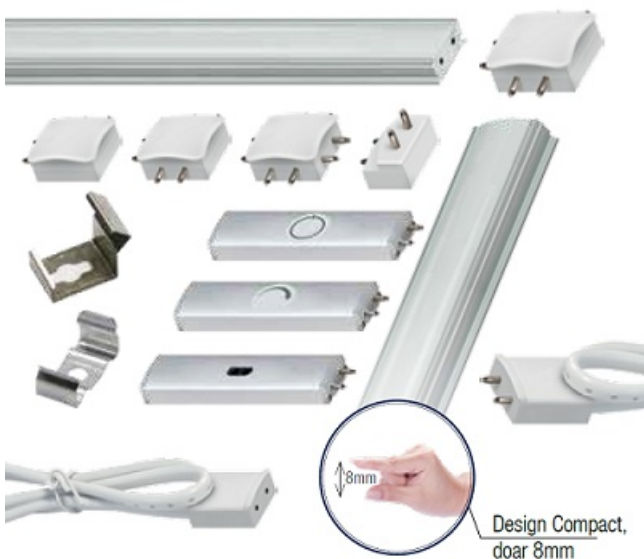

## ERSTE CONECTOR IMBINARE PLANA "T" PENTRU BAGHETA LED LINK

Conector pentru imbinare baghetaLED LINK.

Sistemul liniar LED LINK presupune un sistem complet de baghete luminoase si accesorii fixare, conectare si comanda.

### **LUMINĂ DISTRIBUITĂ UNIFORM** Conectare discretă și design compact

Orice sistem este format din bagheta luminoasa, sursa de alimentare in functie de lungimea traseului, element de comanda ( buton, senzor sau variator), conectori (cot, teu, mufa etc) si clipsuri de fixare.

Pret: 15,59 LEI (TVA inclus)

Detalii online: <https://www.materialelectrice.ro/conector-imbinare-plana-t-pentru-baghet-led-link>