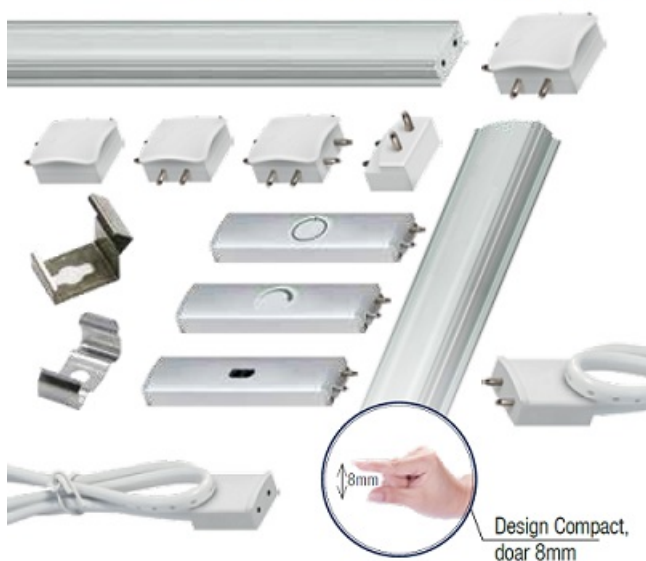

ERSTE CONECTOR IMBINARE PLANA "L DREAPTA" PENTRU BAGHETA LED LINK

Conector pentru imbinare baghetaLED LINK.

Sistemul liniar LED LINK presupune un sistem complet de baghete luminoase si accesorii fixare, conectare si comanda.

LUMINĂ DISTRIBUITĂ UNIFORM Conectare discretă și design compact

Orice sistem este format din bagheta luminoasa, sursa de alimentare in functie de lungimea traseului, element de comanda (buton, senzor sau variator), conectori (cot, teu, mufa etc) si clipsuri de fixare.

Pret: 14,39 LEI (TVA inclus)

Detalii online: <https://www.materialelectrice.ro/conector-imbinare-plana-l-dreapta-pentru-baghet-led-link-32933>