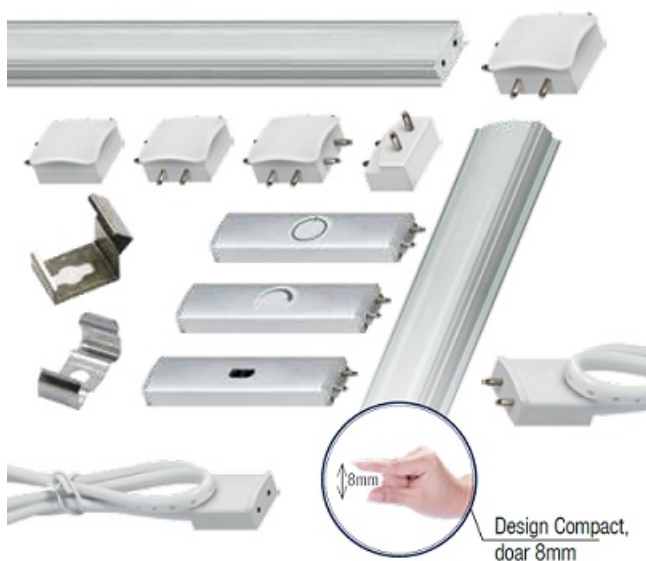

## ERSTE CONECTOR IMBINARE PLANA "L DREAPTA" PENTRU BAGHETA LED LINK

Conector pentru imbinare baghetaLED LINK.

Sistemul liniar LED LINK presupune un sistem complet de baghete luminoase si accesorii fixare, conectare si comanda.

### **LUMINĂ DISTRIBUITĂ UNIFORM** Conectare discretă și design compact

Orice sistem este format din bagheta luminoasa, sursa de alimentare in functie de lungimea traseului, element de comanda ( buton, senzor sau variator), conectori (cot, teu, mufa etc) si clipsuri de fixare.

Pret: 14,39 LEI (TVA inclus)

Detalii online: <https://www.materialelectrice.ro/conector-imbinare-plana-l-dreapta-pentru-baghet-led-link-32933>