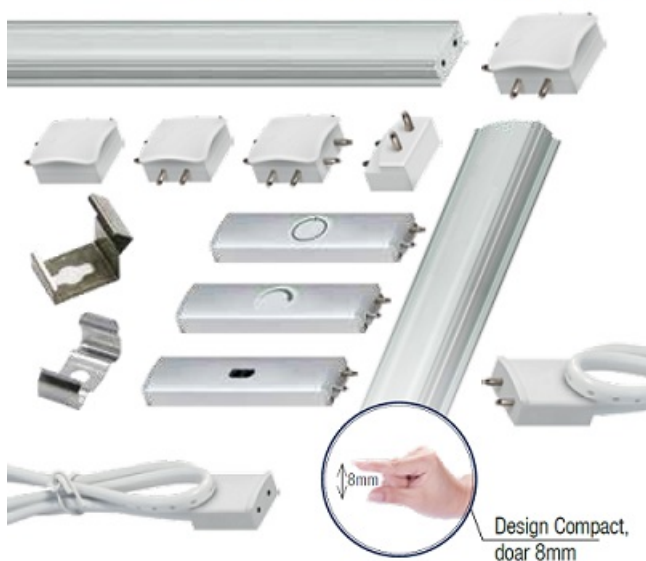

ERSTE CONECTOR IMBINARE PLANA "L DREAPTA" PENTRU BAGHETA LED LINK

Conector pentru imbinare baghetaLED LINK.

Sistemul liniar LED LINK presupune un sistem complet de baghete luminoase si accesorii fixare, conectare si comanda.

LUMINĂ DISTRIBUITĂ UNIFORM Conectare discretă și design compact

Orice sistem este format din bagheta luminoasa, sursa de alimentare in functie de lungimea traseului, element de comanda (buton, senzor sau variator), conectori (cot, teu, mufa etc) si clipsuri de fixare.

Pret: 14,39 LEI (TVA inclus)

Detalii online: <https://www.materialeelectrice.ro/conector-imbinare-plana-l-dreapta-pentru-baghet-led-link-32933>