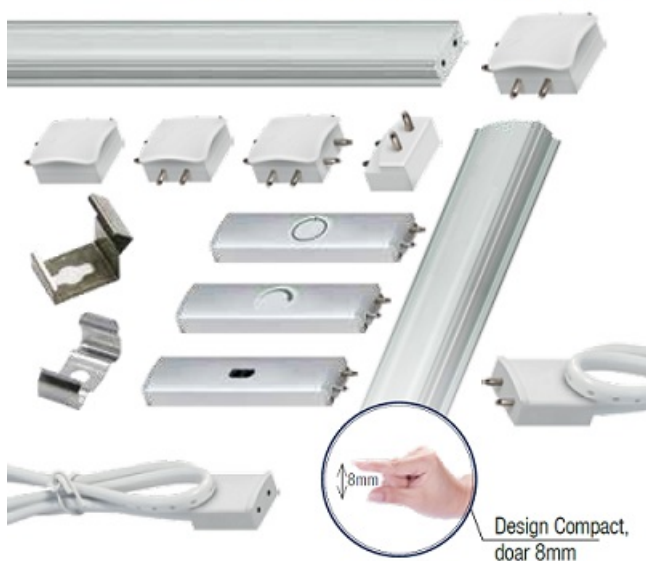

## ERSTE CONECTOR IMBINARE PLANA "L STANGA" PENTRU BAGHETA LED LINK

Conector pentru imbinare baghetaLED LINK.

Sistemul liniar LED LINK presupune un sistem complet de baghete luminoase si accesorii fixare, conectare si comanda.

### **LUMINĂ DISTRIBUITĂ UNIFORM** Conectare discretă și design compact

Orice sistem este format din bagheta luminoasa, sursa de alimentare in functie de lungimea traseului, element de comanda ( buton, senzor sau variator), conectori (cot, teu, mufa etc) si clipsuri de fixare.

Pret: 14,39 LEI (TVA inclus)

Detalii online: <https://www.materialelectrice.ro/conector-imbinare-plana-l-dreapta-pentru-baghet-led-link>