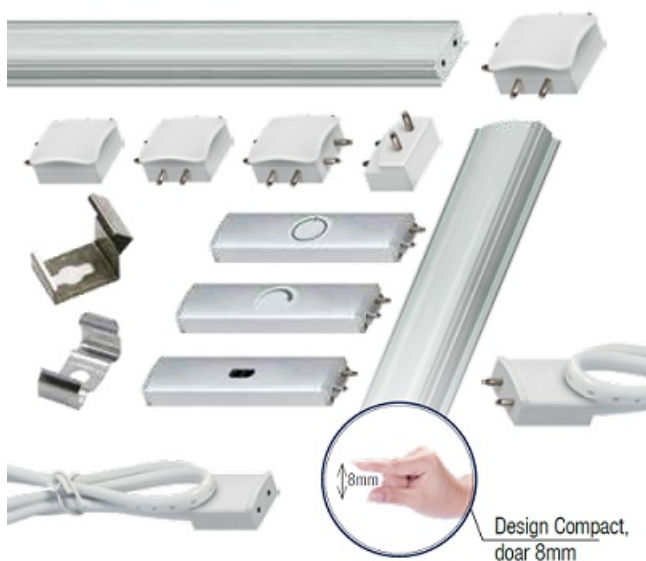

ERSTE CONECTOR IMBINARE PLANA "L STANGA" PENTRU BAGHETA LED LINK

Conector pentru imbinare baghetaLED LINK.

Sistemul liniar LED LINK presupune un sistem complet de baghete luminoase si accesorii fixare, conectare si comanda.

LUMINĂ DISTRIBUITĂ UNIFORM Conectare discretă și design compact

Orice sistem este format din bagheta luminoasa, sursa de alimentare in functie de lungimea traseului, element de comanda (buton, senzor sau variator), conectori (cot, teu, mufa etc) si clipsuri de fixare.

Pret: 14,39 LEI (TVA inclus)

Detalii online: <https://www.materialelectrice.ro/conector-imbinare-plana-l-dreapta-pentru-baghet-led-link>